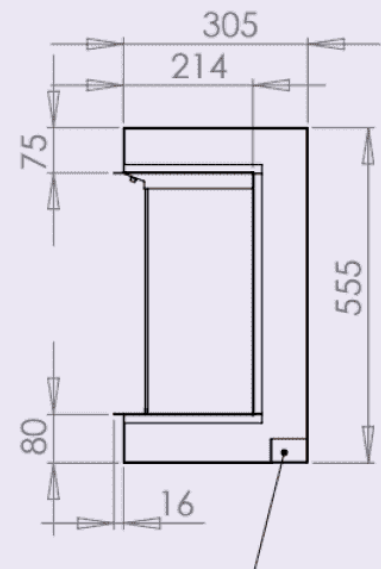

i1800e Deep three sided arrangement

Cable and mood light entry