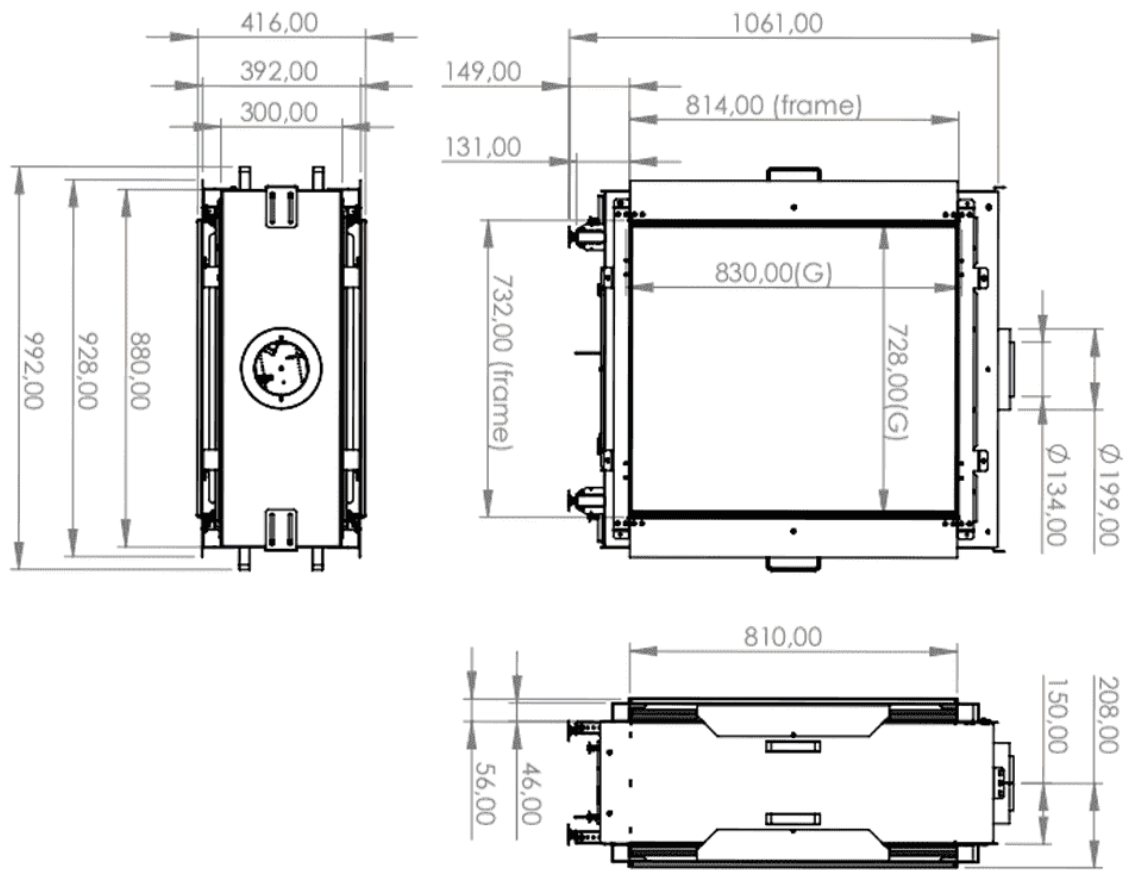

Sky Tunnel Small van Element4

Een hoge tunnel [gashaard](#) die ook nog eens in een doorkijkversie te krijgen is. Met deze doorkijk gashaard van [Element4](#) zijn twee ruimtes echt goed bij elkaar te betrekken en geeft het een ruimtelijk en hoog effect! De haard kan worden uitgerust met een standaard houtset of een donkere houtset, zo is de haard aan te passen naar ieder interieur.

Extra informatie

| | |
|----------------------------|-----------------------------------|
| Merk | Element4 |
| Model | Sky Tunnel small |
| Serie | Sky |
| Brandstof | Gas |
| Vuurzicht | Doorkijk |
| Type kachel | Tuinhaard |
| Wel of geen afvoer | Afvoer |
| Systeem (open of gesloten) | Gesloten systeem |
| Materiaal | Plaatstaal |
| Kleur | Zwart |
| Showroomstatus | Vergelijkbaar product in showroom |
| Afmeting breedte | 72.8 cm |
| Hoogte haard (in cm) | 83 cm |
| Diepte haard (in cm) | 41.6 cm |
| Diameter | 130/200 mm |
| Inbouwmaat breedte | 99.2 cm |
| Inbouwmaat hoogte | 106.1 cm |
| Inbouwmaat diepte | 41.6 cm |
| Ruitmaat breedte | 72.8 cm |
| Ruitmaat hoogte | 83 cm |
| Bediening | Afstandsbediening |
| Branderdecoratie | Houtset of kiezels |
| Achterwand | Zwarte staalwand |
| Minimaal vermogen | 2.7 kW |
| Maximaal vermogen | 10.8 kW |
| Rendement | 86% % |