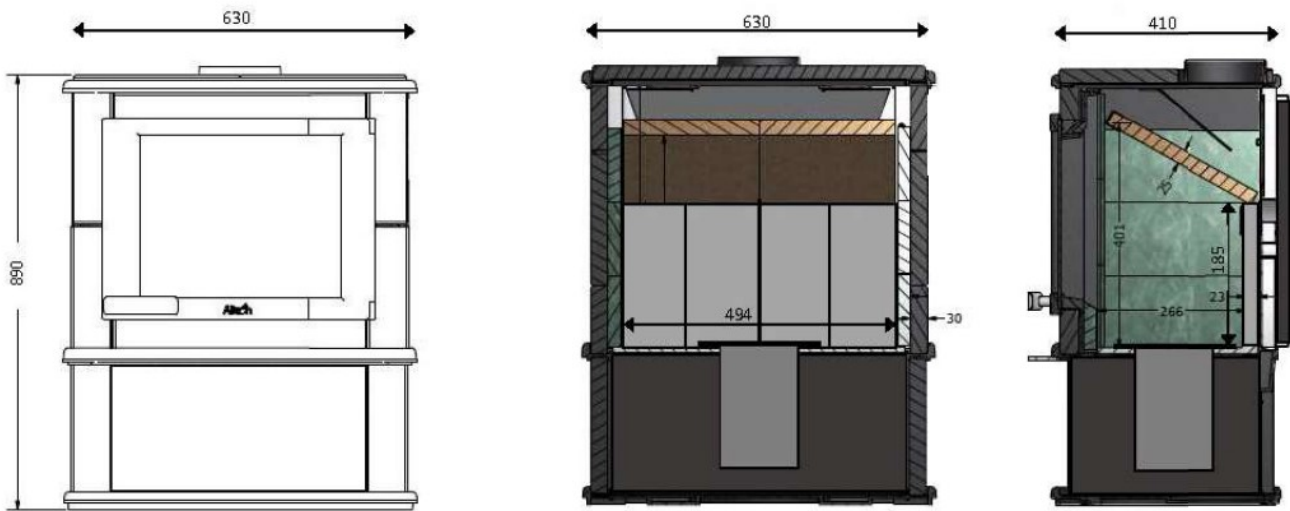

# Line image

---

## Extra informatie

---

Merk	<a href="#">Altech</a>
Model	Grande Nobles Pelletkachel
Serie	Nobles
Brandstof	<a href="#">Pellets</a>
Vuurzicht	<a href="#">Front</a>
Type kachel	<a href="#">Vrijstaand</a>
Type pelletkachel	Lucht pelletkachel
Wel of geen afvoer	Afvoer
Systeem (open of gesloten)	Gesloten systeem
Materiaal	Speksteen
Kleur	Naturel speksteen
Kleur 2	Uni-zwart
Showroomstatus	Vergelijkbaar product in showroom
Gewicht	230 kg
Afmeting breedte	63 cm
Hoogte haard (in cm)	79 cm
Diepte haard (in cm)	43 cm
Bediening	Handbediening
Nominaal vermogen	7.9 kW
Minimaal vermogen	2 kW
Maximaal vermogen	8 kW
Rendement	91.3 %
Rookgasafvoer (diameter)	150 millimeter
Hart pijp hoogte	65 cm
Bovenaansluiting	Ja
Achteraansluiting	Ja