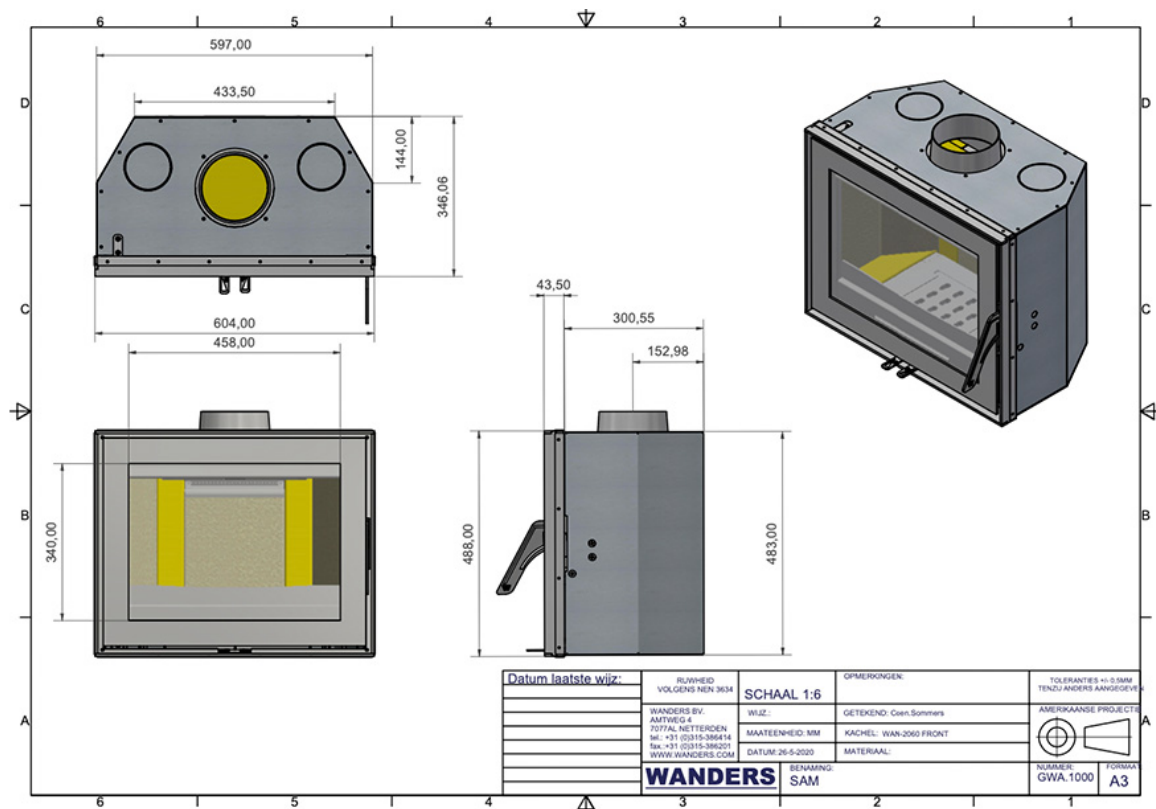

Wanders WAN-2060 Front inzethaard

Met de nieuwe WAN-2060 vernieuwt en ontwikkelt [Wanders](#) weer door in het segment [hout inzethaarden](#) waar ze al jaren een leidende partij in zijn. Ook deze inzethaarden zijn weer strak, maar hebben een nog verfijnder design meegekregen waardoor u van uw soms lastige oude situatie het geheel binnen no-time kan om laten omtoveren tot een nieuw geheel.

Experience Center

In ons grote [Experience Center](#) in Lunteren staan, naast de koffie, altijd een aantal inzethaarden voor u klaar om bekeken te worden. Tot ziens!

Extra informatie

Merk	Wanders
Model	WAN-2060 Front
Serie	WAN
Brandstof	Hout
Vuurzicht	Front
Type kachel	Inzet
Wel of geen afvoer	Afvoer
Materiaal	Plaatstaal
Kleur	Zwart
Showroomstatus	Opgesteld in showroom
Gewicht	80 kg
Afmeting breedte	60.8 cm
Hoogte haard (in cm)	49.2 cm
Diepte haard (in cm)	34.5 cm
Inbouwmaat breedte	60.8 cm
Inbouwmaat hoogte	53.1 cm
Inbouwmaat diepte	34.9 cm
Bediening	Handbediening
Achterwand	vermiculiet
Nominaal vermogen	5.5 kW
Minimaal vermogen	5 kW
Maximaal vermogen	7 kW
Rendement	85 %
Rookgasafvoer (diameter)	150 millimeter
CV Aansluiting	Nee
Bovenaansluiting	Ja