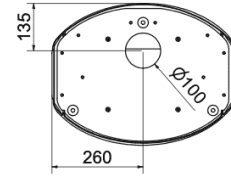

Line image

Tali 3