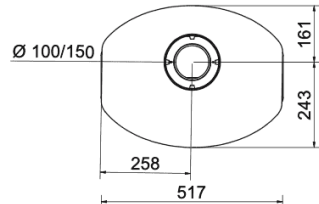

Line image

Tali 3