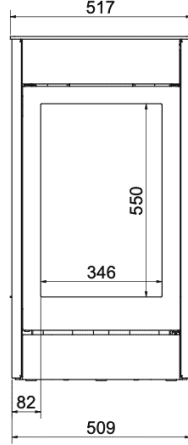

Line image

Tali 3

Tali Vlak