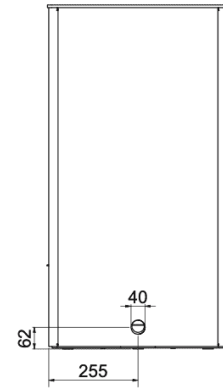

Line image

Tali 3

Tali Vlak