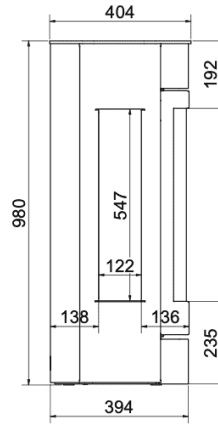

Line image

Tali 3

Tali Vlak