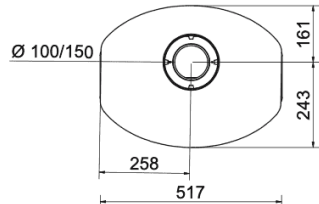

Line image

Tali 3