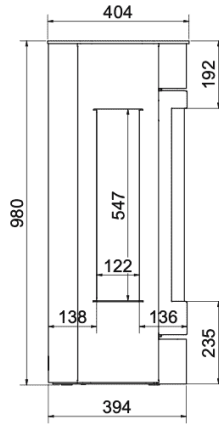

Line image

Tali 3

Tali Vlak