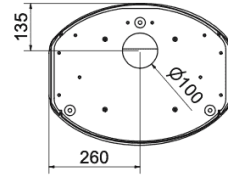

Line image

Tali 3