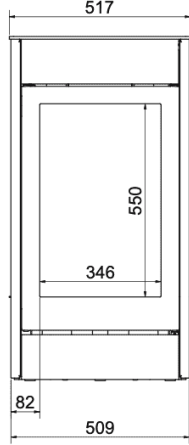

Line image

Tali 3

Tali Vlak