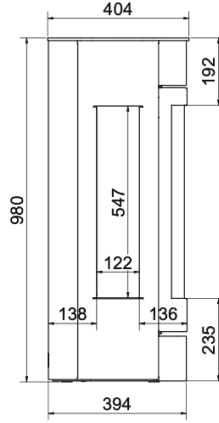

# Line image

**Tali 3**

**Tali Vlak**

## Extra informatie

---

Merk	Wanders
Model	Tali 3-zijdig vlak gaskachel
Serie	Tali
Brandstof	Gas
Vuurzicht	Driezijdig
Type kachel	Vrijstaand
Wel of geen afvoer	Afvoer
Systeem (open of gesloten)	Gesloten systeem
Materiaal	Plaatstaal
Kleur	Zwart
Showroomstatus	Vergelijkbaar vlammen spel in showroom
Gewicht	120 kg
Afmeting breedte	51.7 cm
Hoogte haard (in cm)	98 cm
Diepte haard (in cm)	40.4 cm
Ruitmaat breedte	34.6 cm
Ruitmaat hoogte	55 cm
Bediening	Handbediening, Afstandsbediening
Branderdecoratie	Houtset
Nominaal vermogen	6.2 kW
Rendement	91.7 %
Rendementsklasse	A
Aantal branders	2
Rookgasafvoer (diameter)	100/150 millimeter
CV Aansluiting	Nee
Bovenaansluiting	Ja