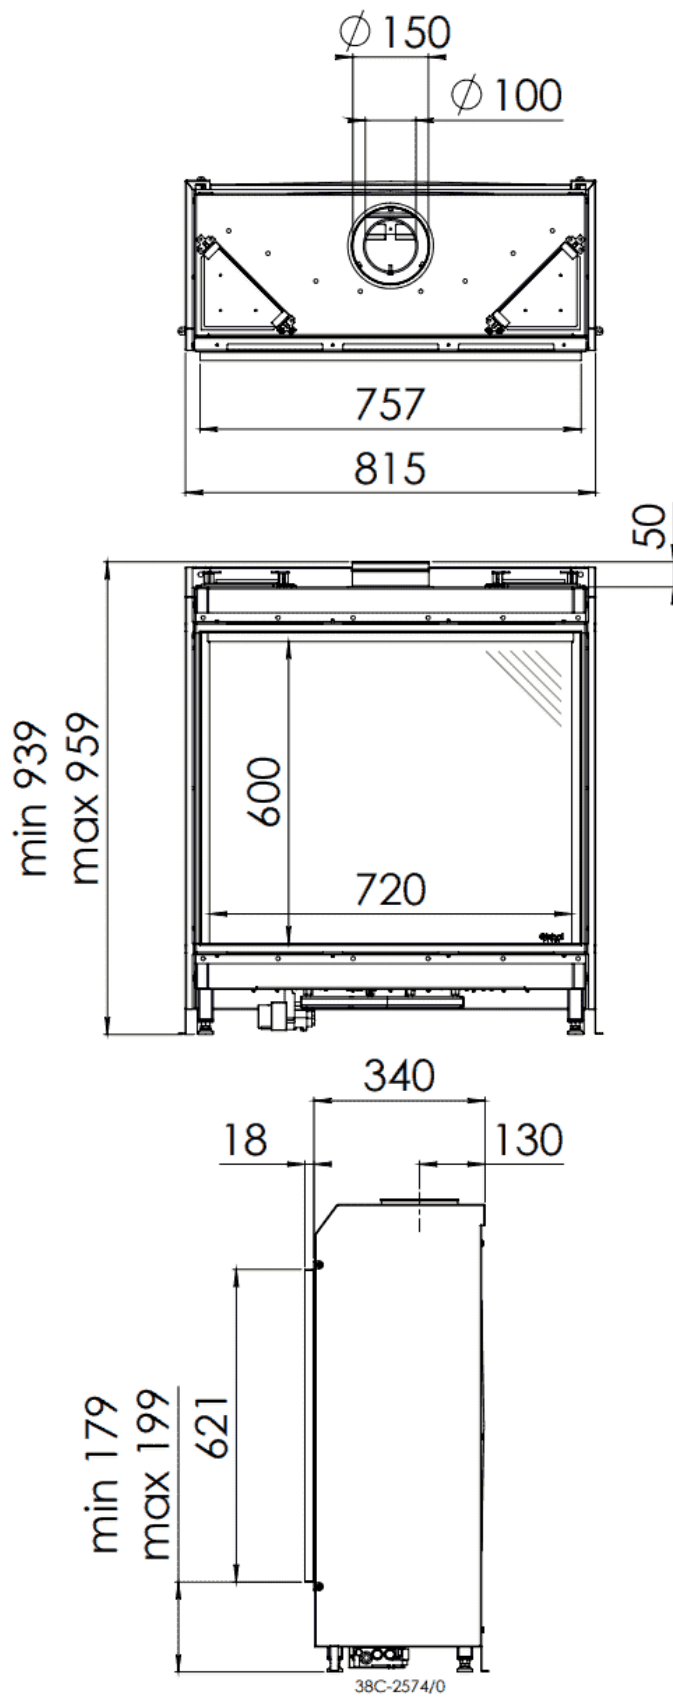

Global 70XT BF-01 RCE