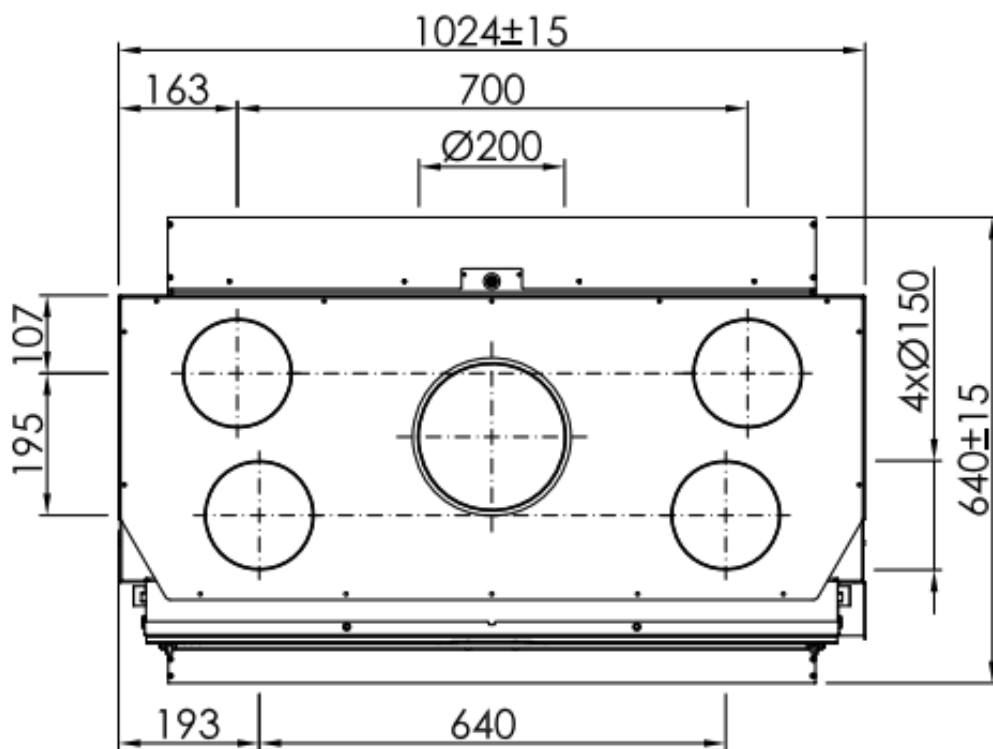

# Spartherm Premium Tunnel 87x50

De Premium Tunnel 87x50 [houthaard](#) is een doorkijk inbouwhaard en heeft aan de onderzijde een rand met een handvat. Ook deze haard werkt met het liftdeursysteem van [Spartherm](#), dit betekent dat u deze ruit kunt kantelen en hem met gemak kunt schoonmaken. Eén zijde beschikt over dit liftdeursysteem, de andere zijde is een draaideur.

## Extra informatie

---

Merk	Spartherm
Model	Premium Tunnel 87x50
Serie	Premium
Brandstof	Hout
Vuurzicht	Doorkijk
Type kachel	Inbouw
Wel of geen afvoer	Afvoer
Systeem (open of gesloten)	Open systeem
Materiaal	Plaatstaal
Kleur	Zwart
Showroomstatus	Vergelijkbaar product in showroom
Gewicht	360 kg
Afmeting breedte	102.4 cm
Hoogte haard (in cm)	159.1 cm
Diepte haard (in cm)	64 cm
Diameter	200
Inbouwmaat breedte	103.9 cm
Inbouwmaat hoogte	159.1 cm
Inbouwmaat diepte	79 cm
Ruitmaat breedte	64 cm
Ruitmaat hoogte	51.3 cm
Bediening	Afstandsbediening
Thermostaat	Ja
Achterwand	Chamotte in wit of chamotte zwart
Nominaal vermogen	10.6 kW
Minimaal vermogen	7.4 kW