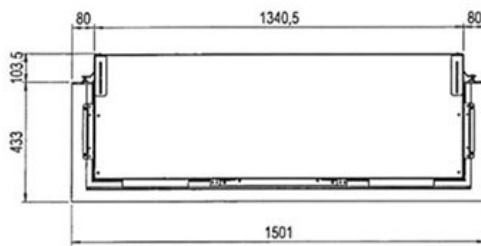

LINEAR FIRE

e-Matrix | 1300/400 III

Technische gegevens