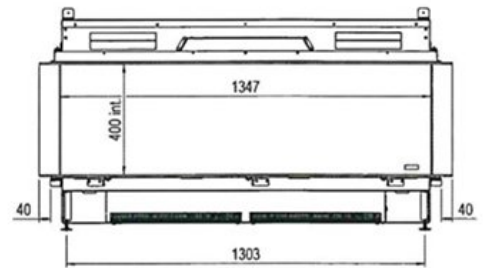

LINEAR FIRE

e-Matrix | 1300/400 III

Technische gegevens