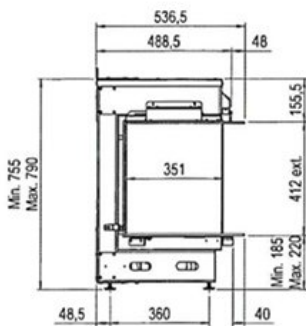

LINEAR FIRE

e-Matrix | 1300/400 III

Technische gegevens