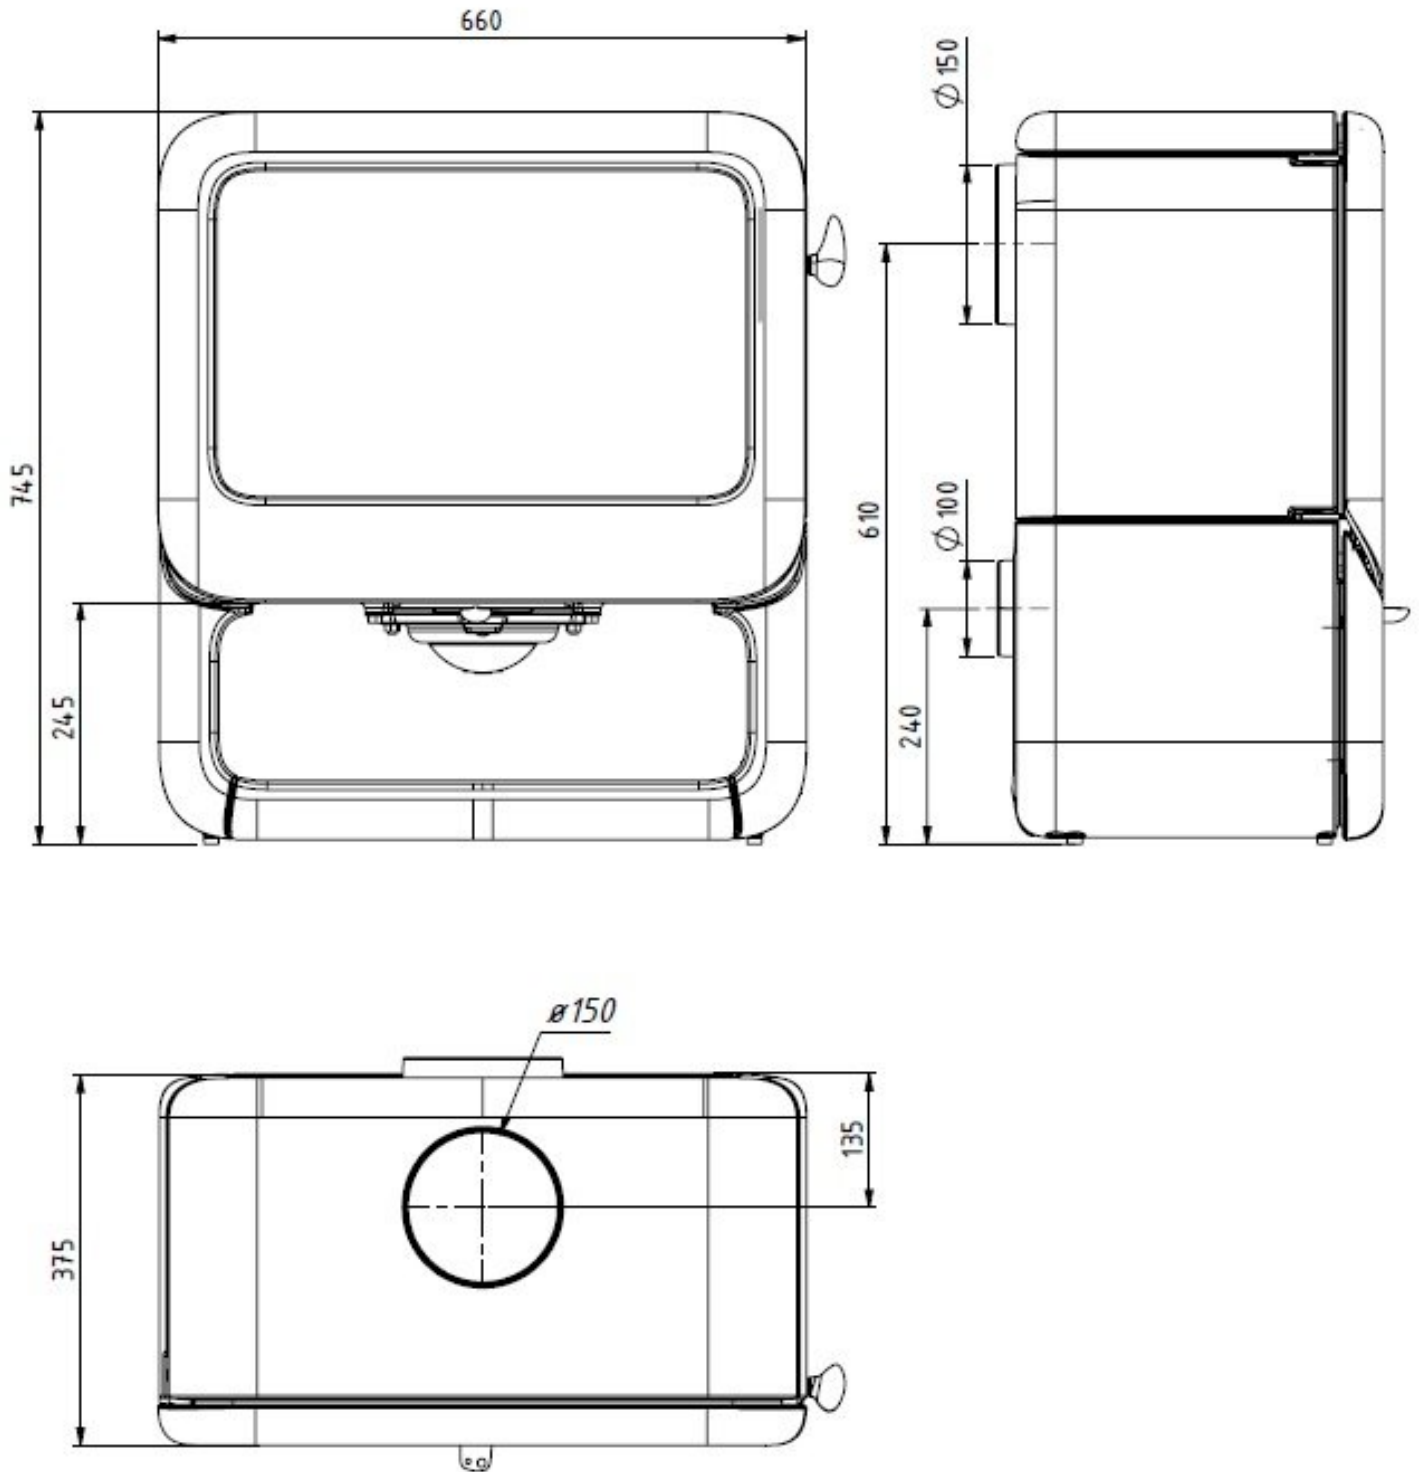

Dovre ROCK500 WB

De [Dovre](#) ROCK500 WB is een robuuste [gietijzeren](#) houtkachel. Een [houtkachel](#) met zachte randen en een moderne looks, maar ook een kachel die hard werkt. Deze kachel heeft een [vermogen](#) tot 9 kW. De kachel is eenvoudig te bedienen door de enkele luchtregeling, is direct aansluitbaar op de buitenlucht en beschikt over een innovatief sluitingsmechanisme.

Extra informatie

Merk	Dovre
Model	Dovre Rock500 WB
Serie	Rock
EAN code	DR500WD
Brandstof	Hout
Vuurzicht	Front
Type kachel	Vrijstaand
Wel of geen afvoer	Afvoer
Materiaal	Gietijzer
Kleur	Zwart
Showroomstatus	Vergelijkbaar product in showroom
Gewicht	145 kg
Afmeting breedte	66 cm
Hoogte haard (in cm)	74.5 cm
Diepte haard (in cm)	37.5 cm
Draaibaar	Nee, deze kachel is niet draaibaar
Bediening	Handbediening
Nominaal vermogen	9 kW
Rendement	80 %
CO-uitstoot % (13% O2)	0.1
Fijnstof (mg/Nm3-13% O2)	29
Rookgasafvoer (diameter)	150 millimeter
Hart pijp hoogte	61 cm
Bovenaansluiting	Ja
Achteraansluiting	Ja
Externe luchttoevoer	Ja, met externe luchttoevoer