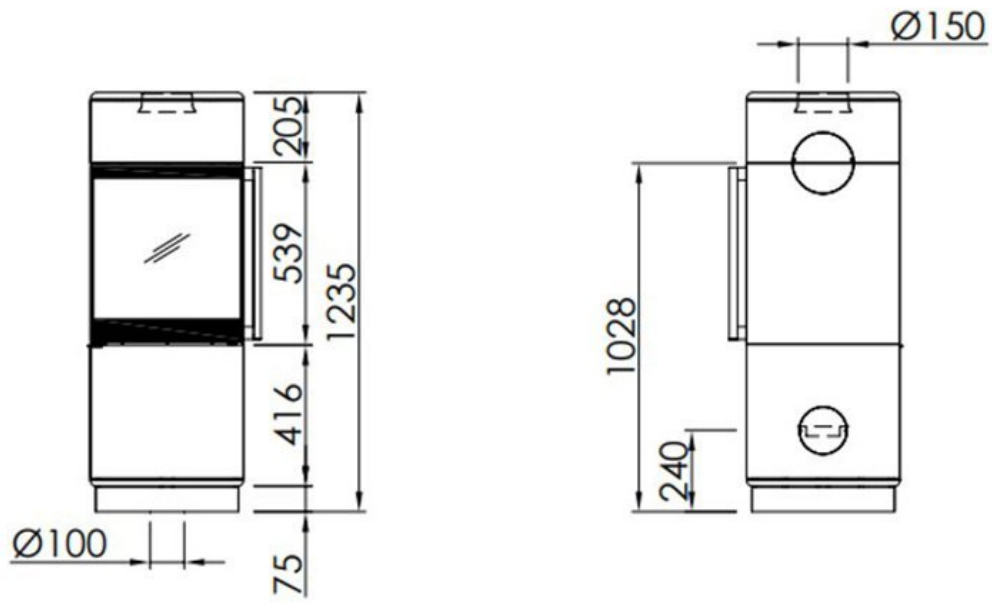

### Spartherm Passo XS Style vrijstaande houtkachel

De [Spartherm](#) Passo is een mooie ronde kachel met een relatief laag nominaal vermogen van 5kW. Ideaal dus in een grote, moderne, goed geïsoleerde woonkamer met bijvoorbeeld vloerverwarming. U krijgt echt een sierraad in uw woonkamer met deze Spartherm [houtkachel](#). Eenmaal aangestoken maakt deze de ruimte ook nog eens sfeervoller en heerlijk warm.

## Extra informatie

---

Merk	Spartherm
Model	Passo XS Style
Serie	Passo
Brandstof	Hout
Vuurzicht	Front
Type kachel	Vrijstaand
Wel of geen afvoer	Afvoer
Systeem (open of gesloten)	Als open- en gesloten aan te sluiten
Materiaal	Plaatstaal
Kleur	Zwart
Kleur 2	Wit
Showroomstatus	Vergelijkbaar vlammen spel in showroom
Gewicht	130 kg
Hoogte haard (in cm)	123.5 cm
Diameter	45,2
Bediening	Handbediening
Achterwand	Zwarte chamotte of witte chamotte
Nominaal vermogen	5 kW
Minimaal vermogen	4.5 kW
Maximaal vermogen	6.5 kW
Rendement	80 %
Rookgasafvoer (diameter)	150 millimeter
CV Aansluiting	Nee
Bovenaansluiting	Ja
Achteraansluiting	Nee
Externe luchttoevoer	Ja, met externe luchttoevoer