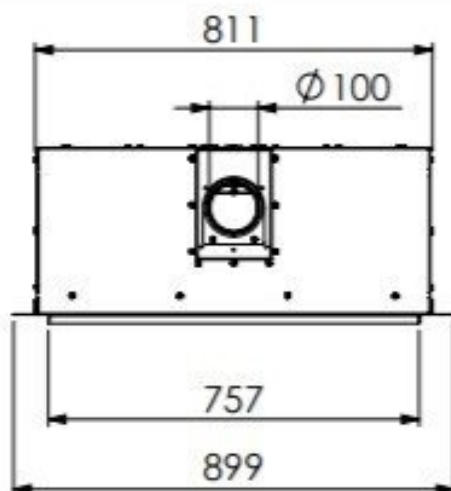

Global 70XT CF-01

Global
F I R E S
INC. - UNISYS