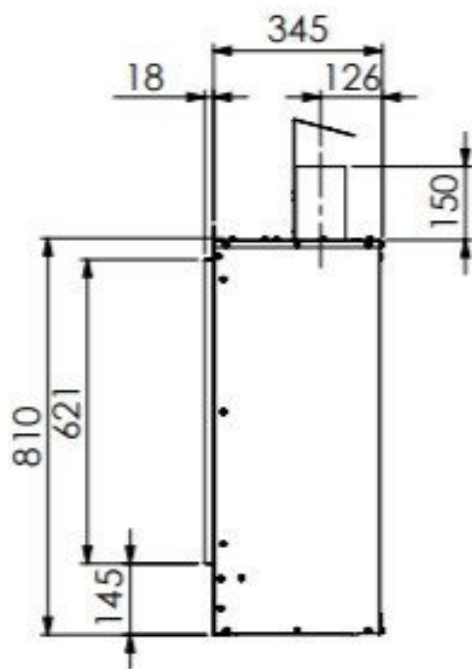

Global 70XT CF-01

Global
F I R E S
INC. - UNISYS