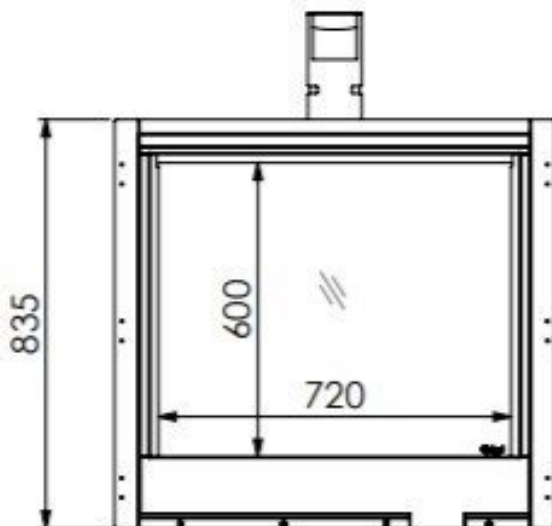

Global 70XT CF-01

Global
F I R E S
INC. - UNISYS