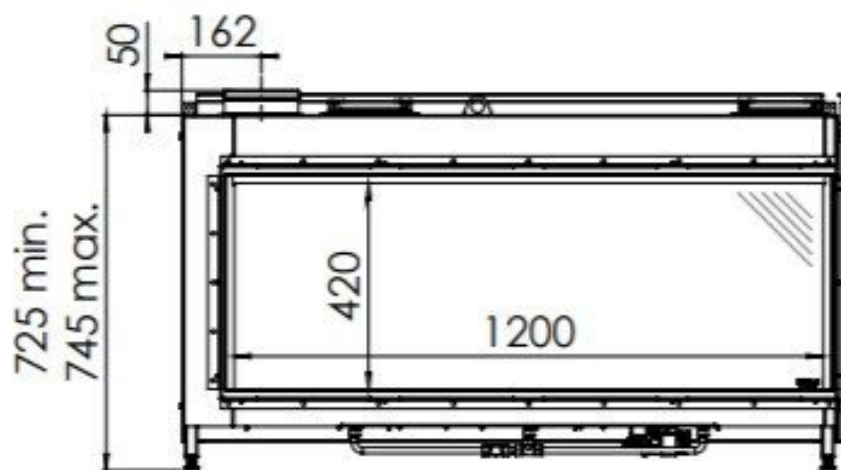

38C-2171/1

Global 120 BF