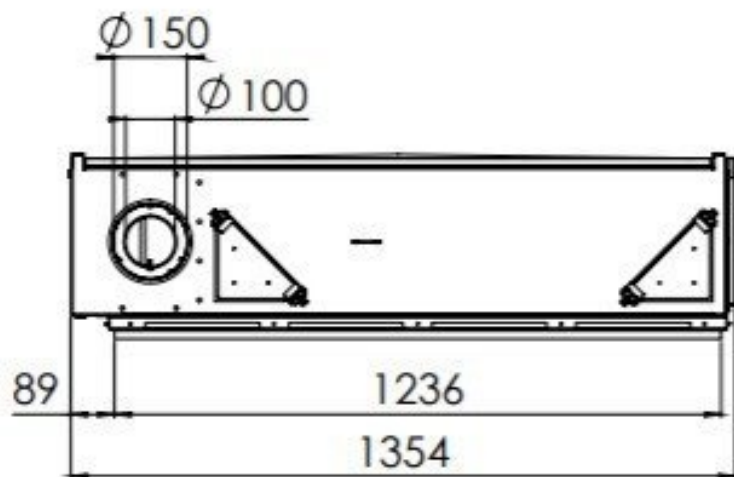

38C-2171/1

Global 120 BF