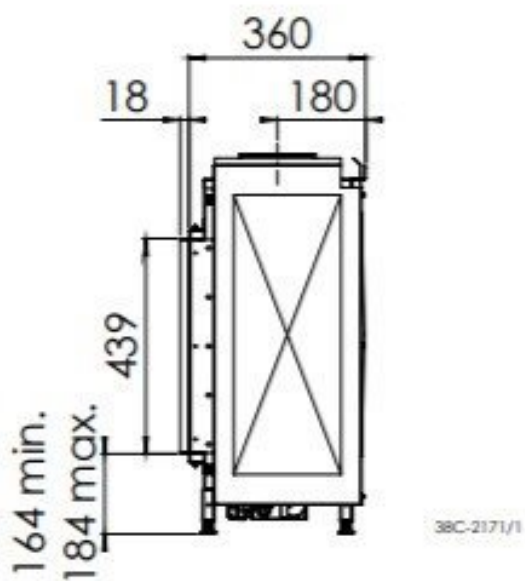

38C-2171/1

Global 120 BF