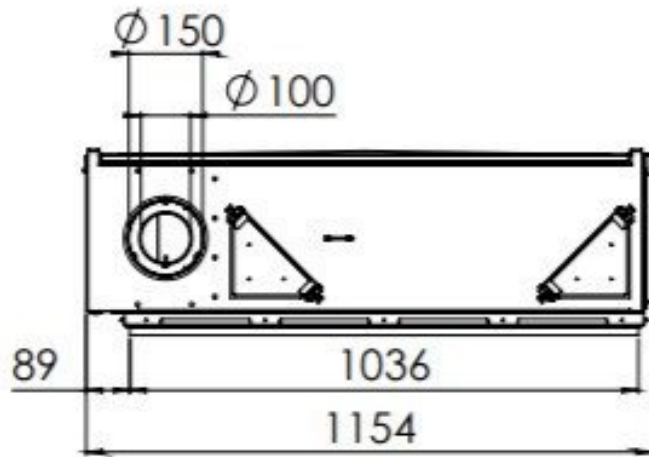

Global 100 Front