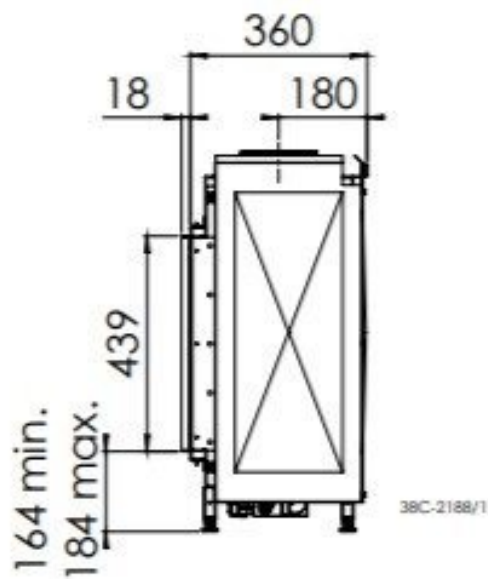

Global 100 Front