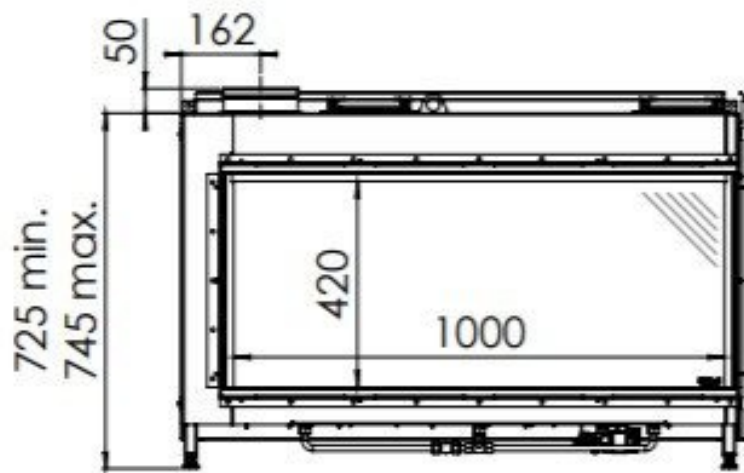

Global 100 Front