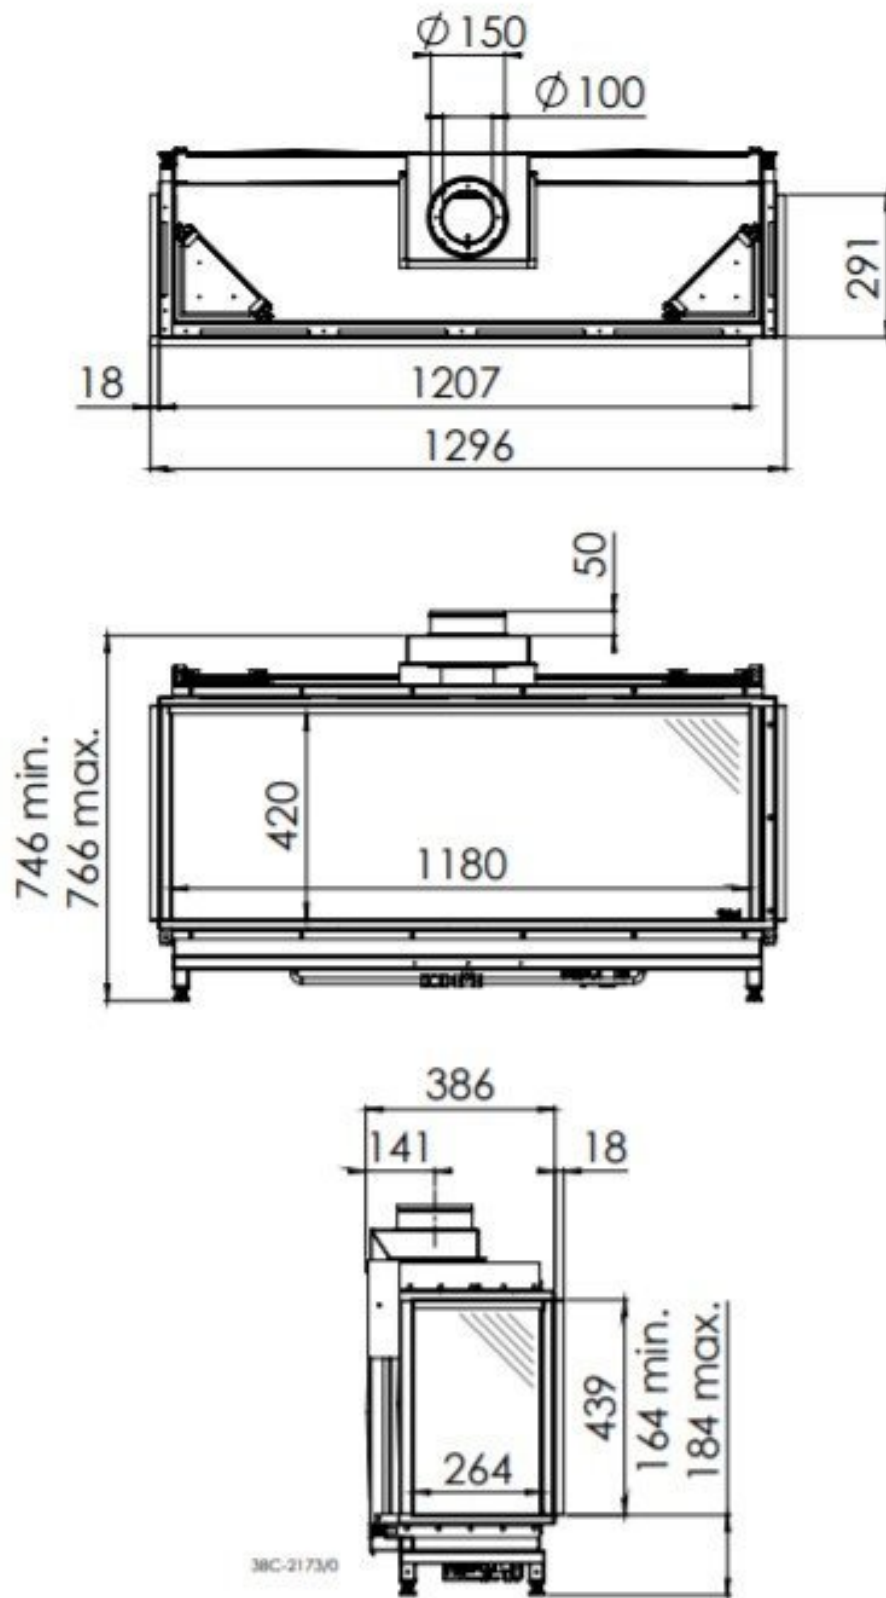

Global 120 Corner L