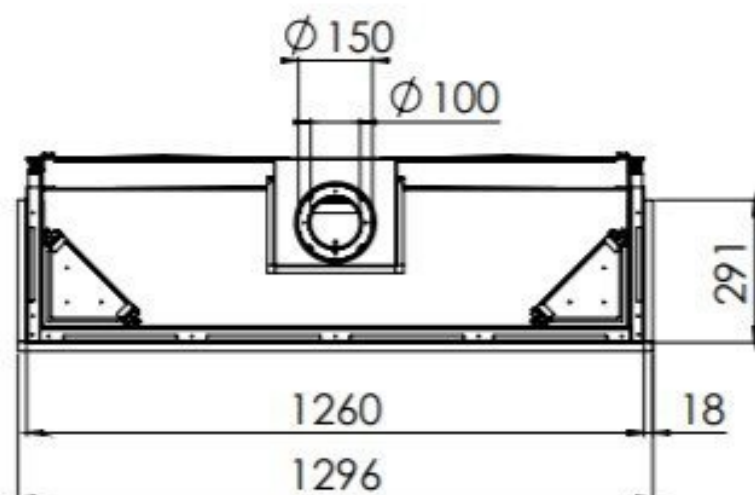

38C-2172/0

Global 120 Triple