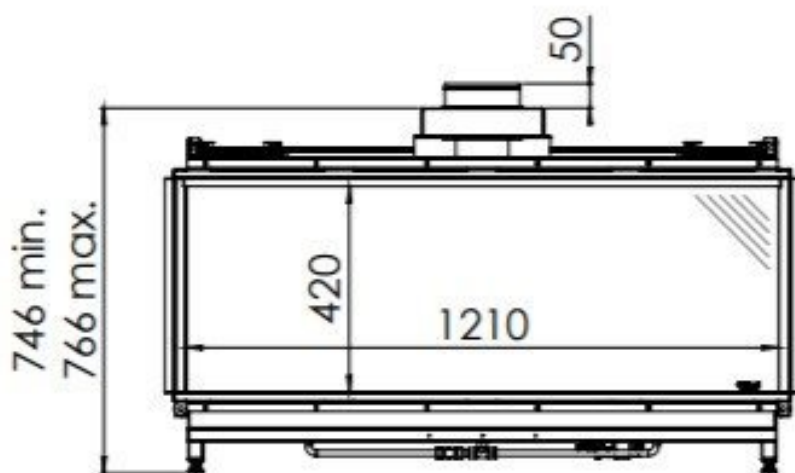

38C-2172/0

Global 120 Triple