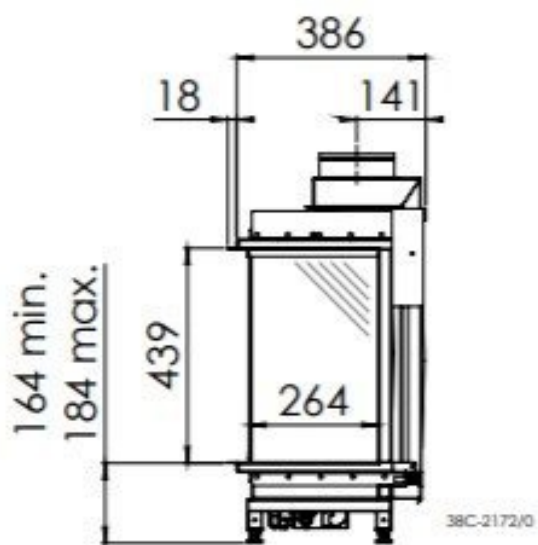

38C-2172/0

Global 120 Triple