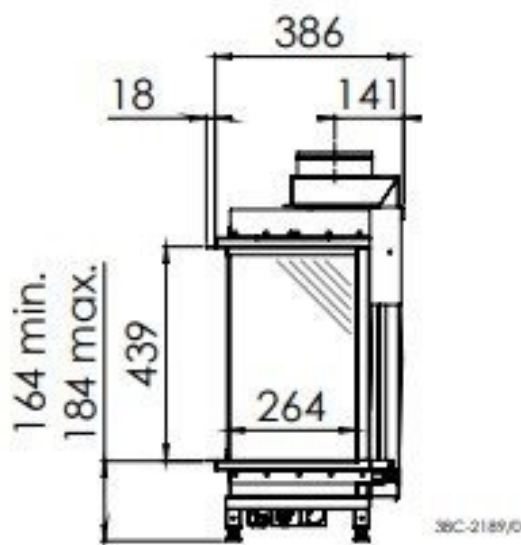

Global 100 Triple