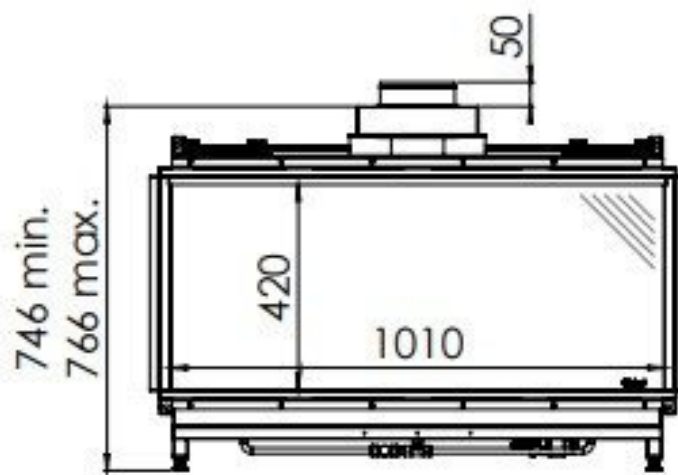

Global 100 Triple