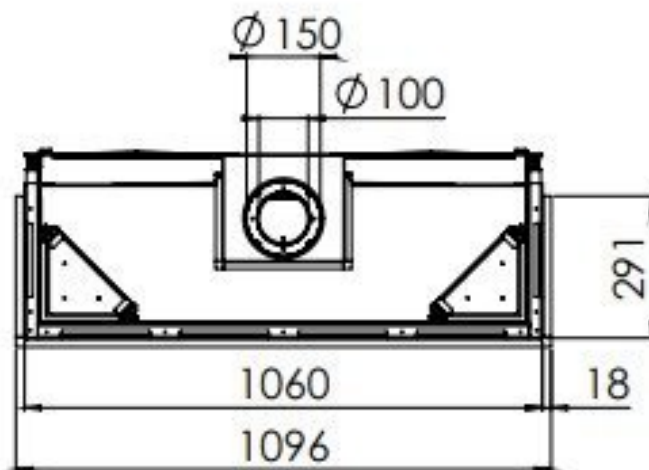

Global 100 Triple