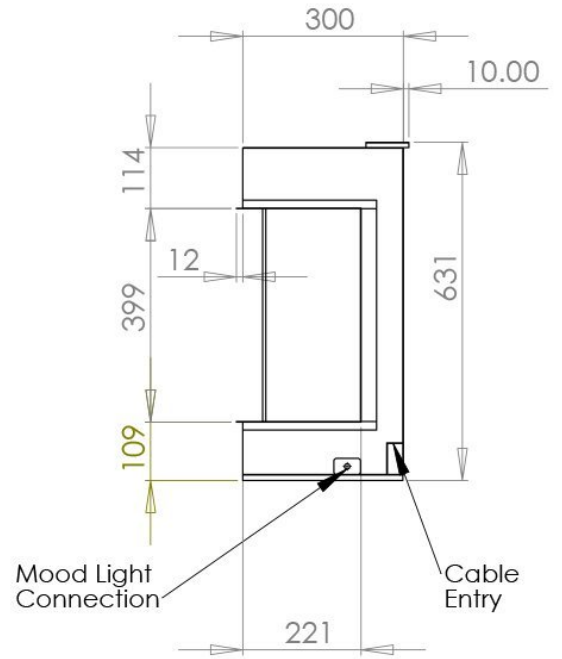

Line image

Polaris 1000
3 sided arrangement