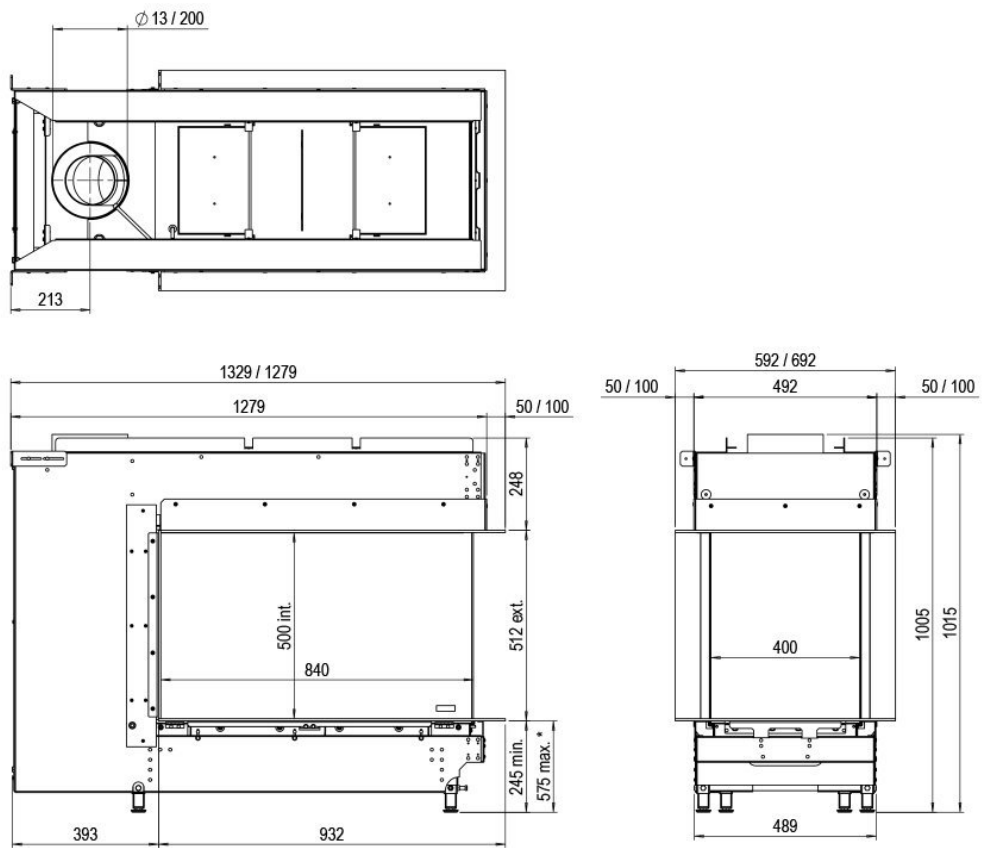

* Incl. optional adjustable feet