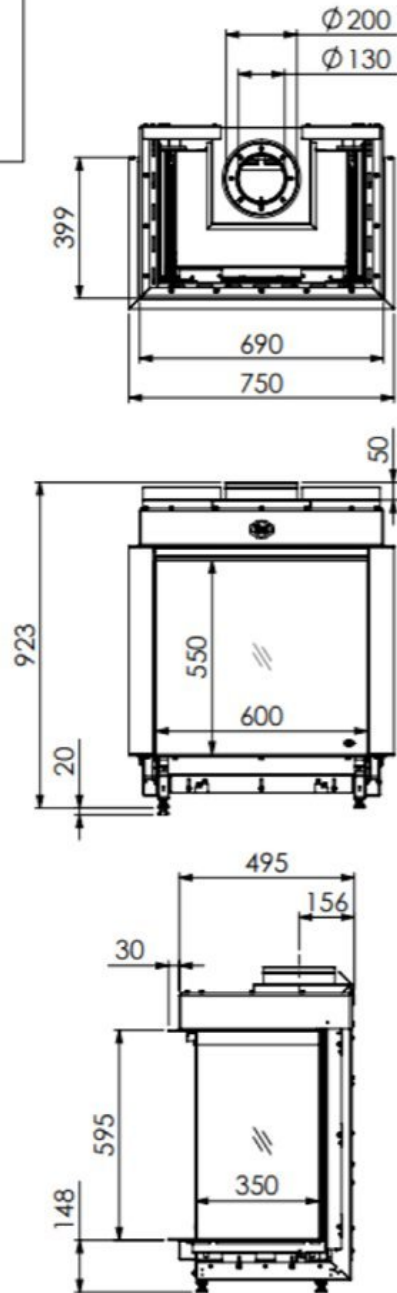

Maestro 60/3 RCH