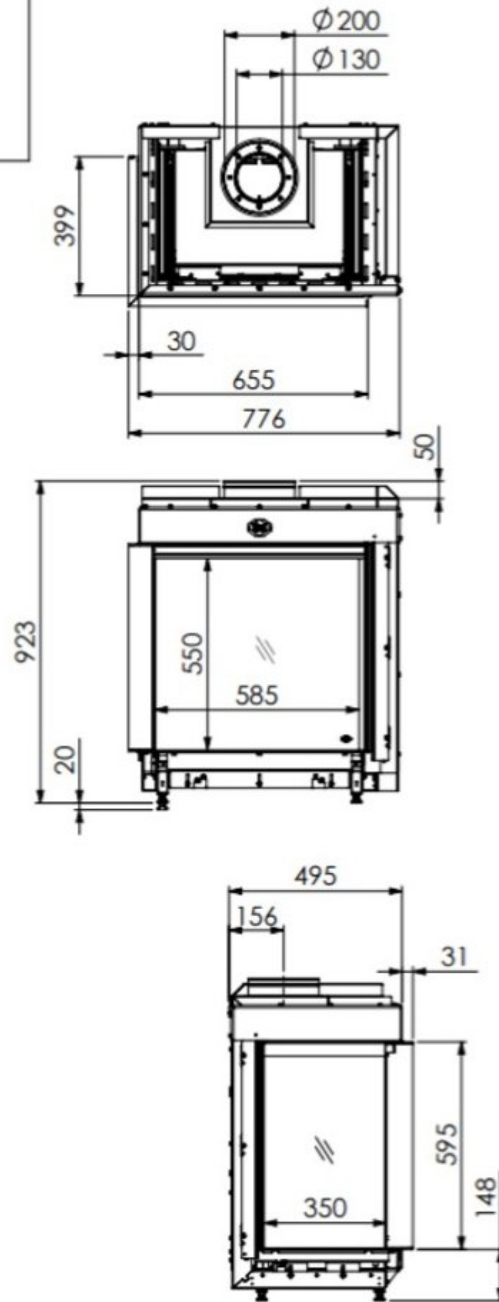

Maestro 60/2 Links RCH