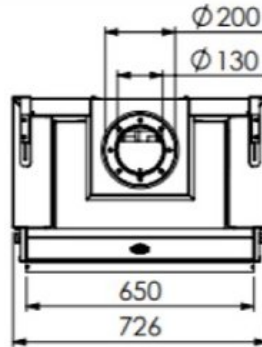

Maestro 60 RCH