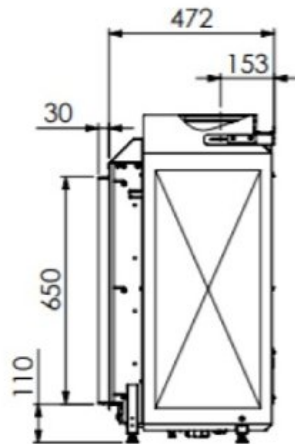

Maestro 60 RCH