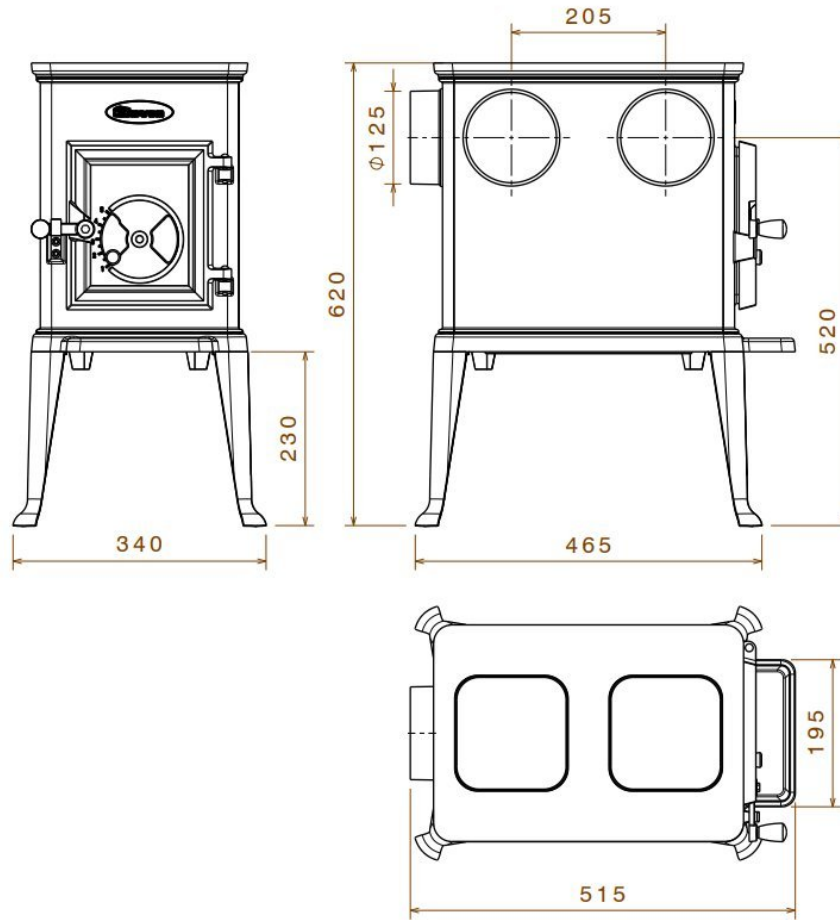

Dovre 100CBS/B

De [Dovre](#) 100CBS/B is een betrouwbare, traditionele [houtkachel](#) met fraaie Noorse figuren. Een echte klassieker. Praktisch en functioneel, een kachel waar je jaren plezier van kunt hebben. Het compacte formaat zorgt ervoor dat deze kachel vrijwel in iedere woning past. De kachel heeft een minimaal vermogen van slechts 1.5 kW en is voorzien van zowel een zij-, boven- als achteraansluiting.

Experience Center

Advies nodig? Kom gerust eens langs in ons [Experience Center](#) en laat u adviseren door één van onze verkoopspecialisten.

Extra informatie

Merk	Dovre
Model	Dovre 100 CBS/B
Serie	CB/CBS
Brandstof	Hout
Vuurzicht	Front
Type kachel	Vrijstaand
Wel of geen afvoer	Afvoer
Materiaal	Gietijzer
Kleur	Zwart
Showroomstatus	Niet opgesteld in showroom
Gewicht	60 kg
Afmeting breedte	51.5 cm
Hoogte haard (in cm)	62 cm
Diepte haard (in cm)	34 cm
Draaibaar	Nee, deze kachel is niet draaibaar
Bediening	Handbediening
Nominaal vermogen	5 kW
Minimaal vermogen	1.5 kW
Maximaal vermogen	7 kW
Rendement	76 %
CO-uitstoot % (13% O2)	0.09
Fijnstof (mg/Nm3-13% O2)	27
Rookgasafvoer (diameter)	125 millimeter
Hart pijp hoogte	52 cm
Bovenaansluiting	Ja
Achteraansluiting	Ja