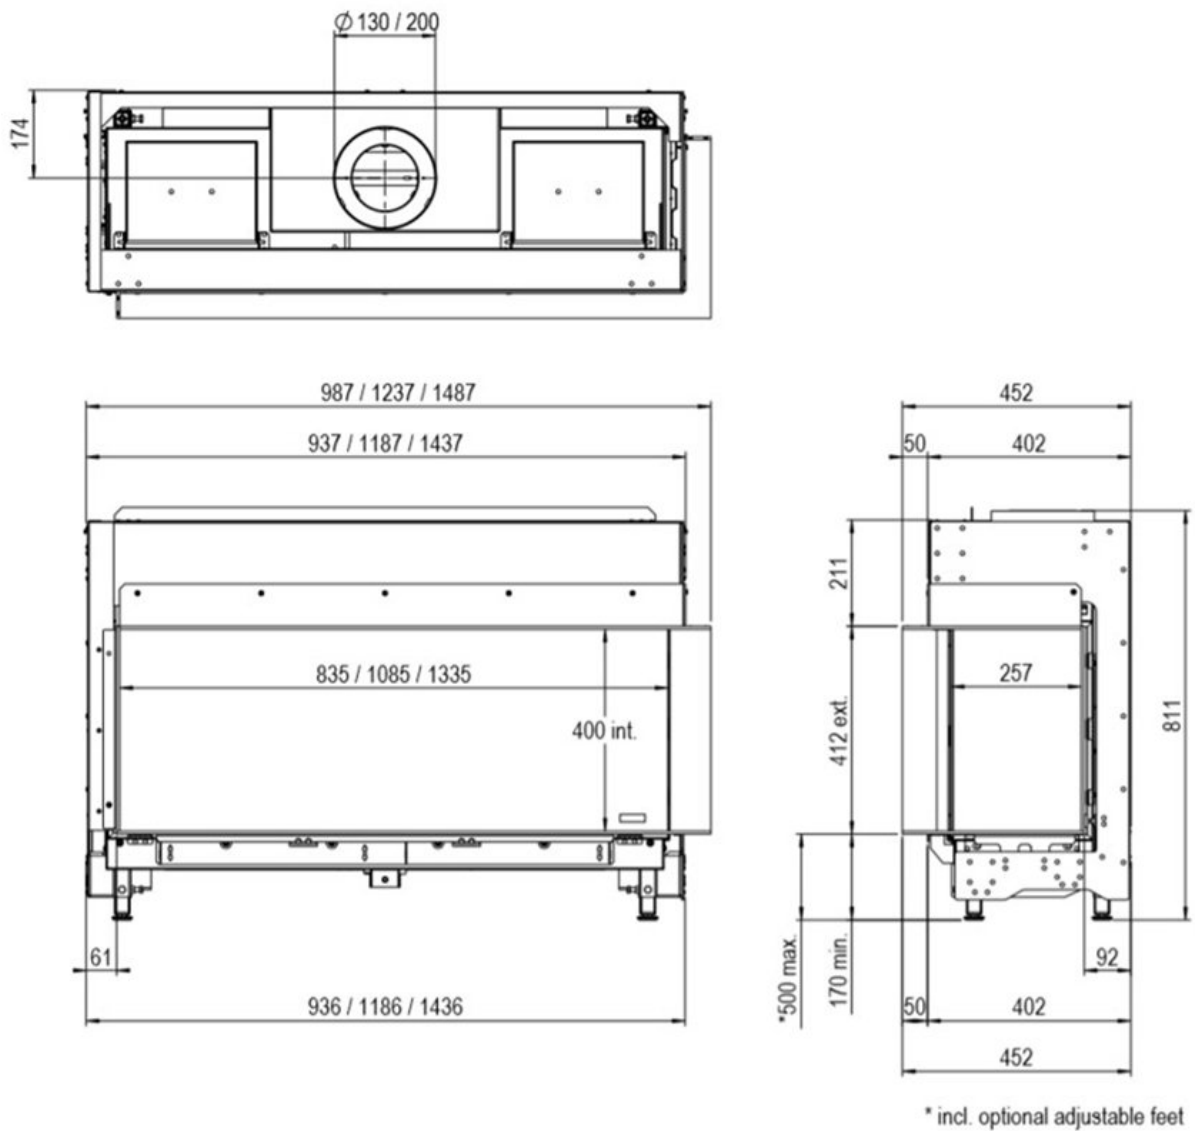

# Faber Matrix 1300/400 II Hoek

Product afbeeldingen

Dimensional Drawing Matrix 800-1050-1300/400 IIR

## Extra informatie

---

Merk	Faber
Model	MatriX 1300/400 II
Serie	Matrix
Brandstof	Gas
Vuurzicht	Hoek
Type kachel	Inbouw
Wel of geen afvoer	Afvoer
Systeem (open of gesloten)	Gesloten systeem
Materiaal	Plaatstaal
Kleur	Zwart
Showroomstatus	Vergelijkbaar vlammen spel in showroom
Inbouwmaat breedte	148.7 cm
Inbouwmaat hoogte	81.1 cm
Inbouwmaat diepte	45.2 cm
Ruitmaat breedte	133.5 cm
Ruitmaat hoogte	40 cm
Ruitmaat diepte	25.7 cm
Bediening	Afstandsbediening, Tablet/telefoon bediening
Nominaal vermogen	10.5 kW
Minimaal vermogen	3.3 kW
Rendement	87.2 %
Rookgasafvoer (diameter)	130/200 millimeter
CV Aansluiting	Nee
Bovenaansluiting	Ja
Propaan mogelijk	Ja
Energielabel	B