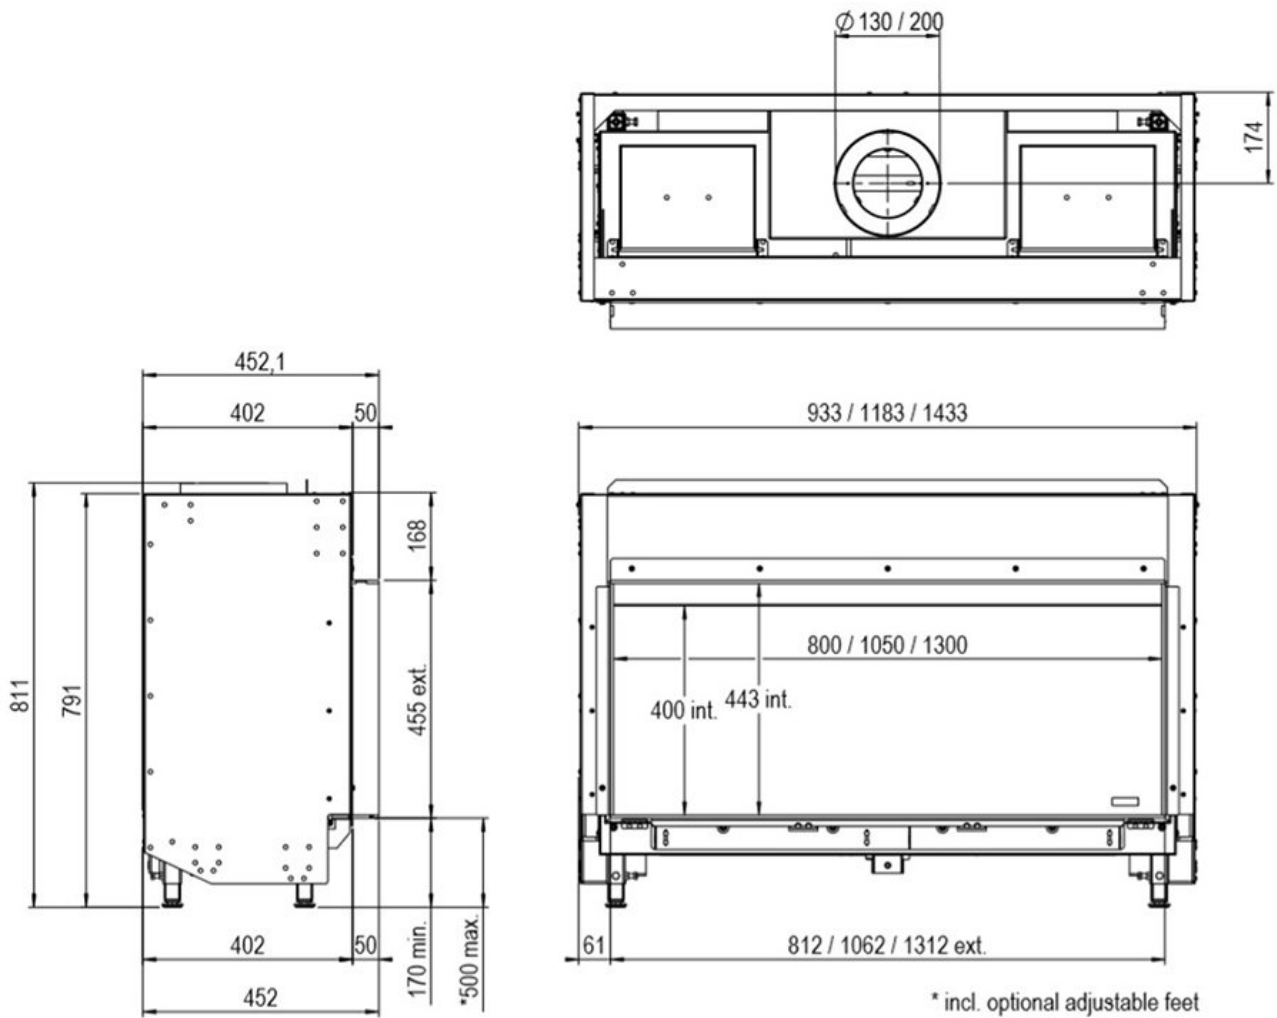

HAVÉ VERWARMING

SINDS 1883

Experience Center:
Hullerpad 34
6741 PA Lunteren

Website:
www.haveverwarming.nl
info@haveverwarming.nl

Faber Matrix 1300/400 I Front

Product afbeeldingen

Dimensional Drawing MatriX 800-1050-1300/400 I

Faber MatriX 1300/400 I Front

Met de Matrix 1300/400 I voegt [Faber](#) weer een prachtige driezijdige [gashaard](#) toe aan het assortiment. Het vuurbeeld van de Faber Matrix 1300/400 I is erg realistisch. Alle [MatriX](#) haarden zijn uitgerust met de nieuwste Honeywell techniek en de [ITC-app](#) van Faber. Hierdoor is uw haard niet alleen makkelijk te bedienen, maar weet u ook zeker dat de haard perfect werkt.

Experience Center

Benieuwd geworden naar een vergelijkend model of meer weten over de Symbio-Lichtmodule? Kom dan gauw eens een kijkje nemen in ons [Experience Center](#) in Lunteren!

Extra informatie

Merk	Faber
Model	MatriX 1300/400 I
Serie	Matrix
Brandstof	Gas
Vuurzicht	Front
Type kachel	Inbouw
Wel of geen afvoer	Afvoer
Materiaal	Plaatstaal
Kleur	Zwart
Showroomstatus	Vergelijkbaar vlammenpel in showroom
Inbouwmaat breedte	143.3 cm
Inbouwmaat hoogte	81.1 cm
Inbouwmaat diepte	45.2 cm
Ruitmaat breedte	130 cm
Ruitmaat hoogte	40 cm
Ruitmaat diepte	25.7 cm
Bediening	Afstandsbediening, Tablet/telefoon bediening
Nominaal vermogen	10.5 kW
Minimaal vermogen	3.3 kW
Rendement	87.2 %
Rookgasafvoer (diameter)	130/200 millimeter
CV Aansluiting	Nee
Bovenaansluiting	Ja
Propana mogelijk	Ja
Energielabel	B