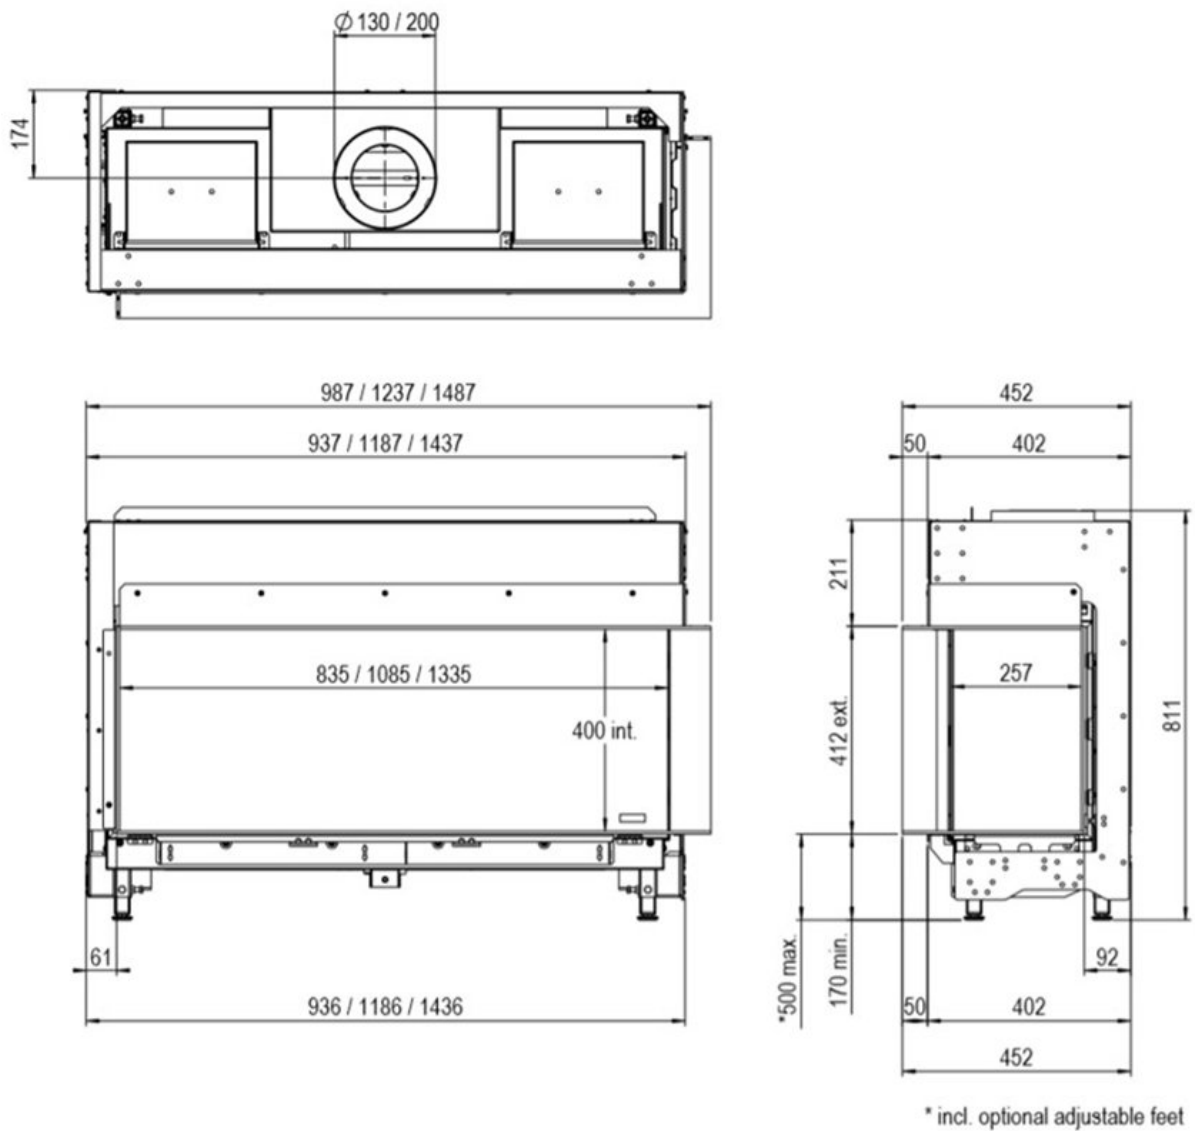

# Faber Matrix 1050/400 II Hoek

Product afbeeldingen

Dimensional Drawing Matrix 800-1050-1300/400 IIR

## Extra informatie

---

Merk	Faber
Model	MatriX 1050/400 II
Serie	Matrix
EAN code	FA10504002
Brandstof	Gas
Vuurzicht	Hoek
Type kachel	Inbouw
Wel of geen afvoer	Afvoer
Systeem (open of gesloten)	Gesloten systeem
Materiaal	Plaatstaal
Kleur	Zwart
Showroomstatus	Vergelijkbaar vlammen spel in showroom
Inbouwmaat breedte	123.7 cm
Inbouwmaat hoogte	81.1 cm
Inbouwmaat diepte	45.2 cm
Ruitmaat breedte	108.5 cm
Ruitmaat hoogte	40 cm
Ruitmaat diepte	25.7 cm
Bediening	Afstandsbediening, Tablet/telefoon bediening
Branderdecoratie	Houtset/ Witte pebbels / Grijs splitsteen
Achterwand	Vlak
Minimaal vermogen	2.6 kW
Maximaal vermogen	6.7 kW
Rendement	88 %
Rookgasafvoer (diameter)	130/200 millimeter
CV Aansluiting	Nee