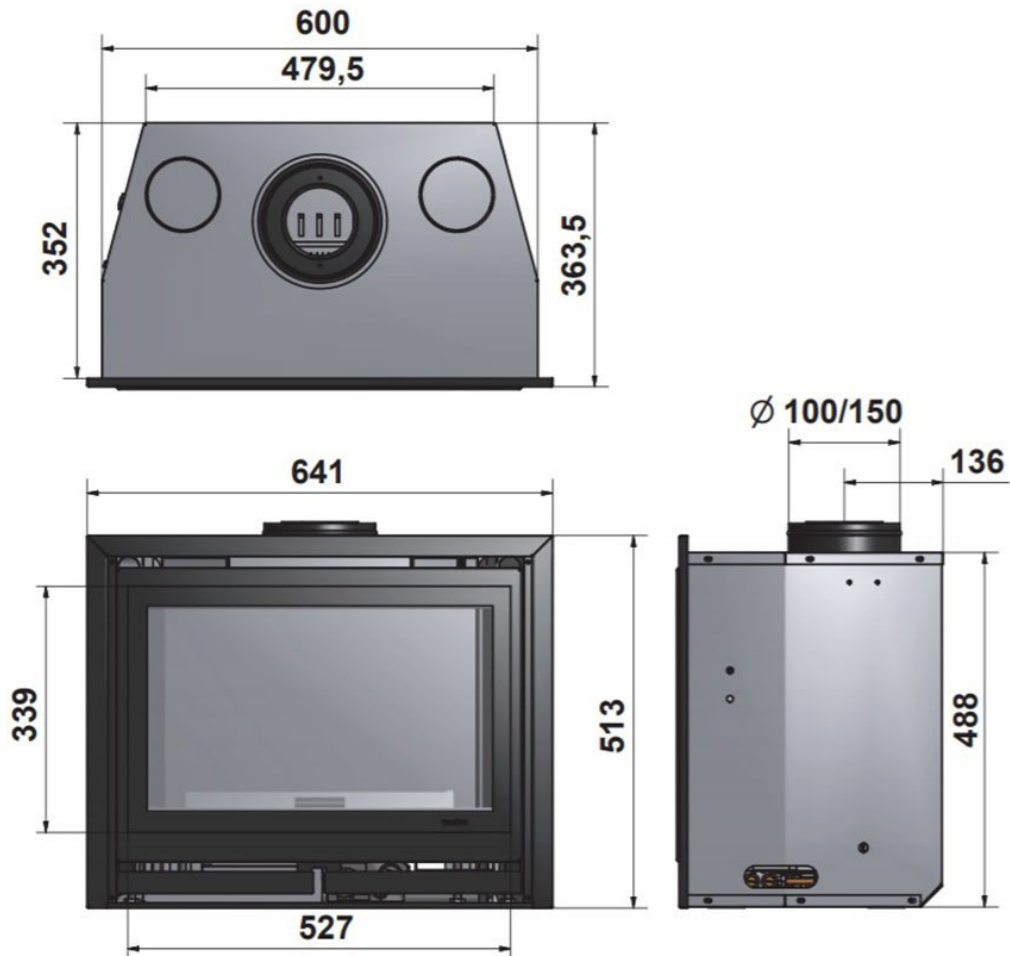

### Wanders Square 60 inzet gas.

De S lijn gas van [Wanders](#) is een unieke lijn vergeleken met andere [gashaarden](#). De Square inzet gashaard is een van de weinige compacte gas inzethaarden met een gesloten systeem.