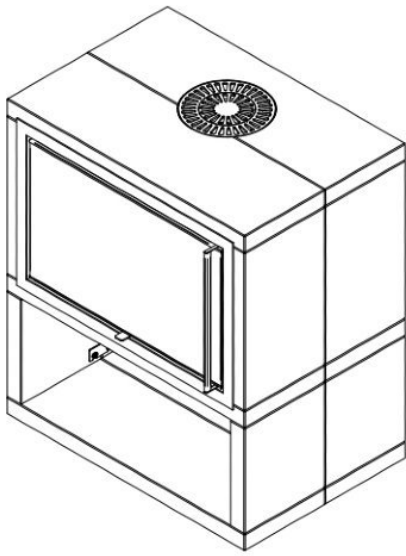

Jydepejsen Sigma Titan 1

De Sigma Titan 1 van [Jydepejsen](#) is een uniek meubel van [speksteen](#). Indien gewenst kunt u de [houtkachel](#) met verschillende elementen combineren en een persoonlijke tint geven aan uw Sigma Titan om zo uw kamer zowel 's zomers als 's winters op te sieren. De diepte van de bank (65 cm) nodigt u uit om plaatst te nemen. De modellen zijn opgetrokken uit Tulikivi [speksteen](#) met de Sigma inzet in het midden.

Bewonder deze houtkachel zelf

Kom naar het [Experience Center](#) van HAVÉ Verwarming en bewonder de [houtkachels](#) van Jydepejsen zelf

Extra informatie

Merk	Jydepejsen
Model	Sigma Titan 1
Serie	Sigma
Brandstof	Hout
Vuurzicht	Front
Type kachel	Inbouw
Wel of geen afvoer	Afvoer
Materiaal	Plaatstaal, Speksteen
Kleur	Zwart
Kleur 2	Grijs
Showroomstatus	Niet opgesteld in showroom
Gewicht	820 kg
Afmeting breedte	97.3 cm
Hoogte haard (in cm)	111.5 cm
Diepte haard (in cm)	65.8 cm
Bediening	Handbediening
Nominaal vermogen	7 kW
Minimaal vermogen	4 kW
Maximaal vermogen	8 kW
Rendement	79 %
Rookgasafvoer (diameter)	150 millimeter
Bovenaansluiting	Ja
Achteraansluiting	Nee
Externe luchttoevoer	Ja, met externe luchttoevoer
Energie label	A