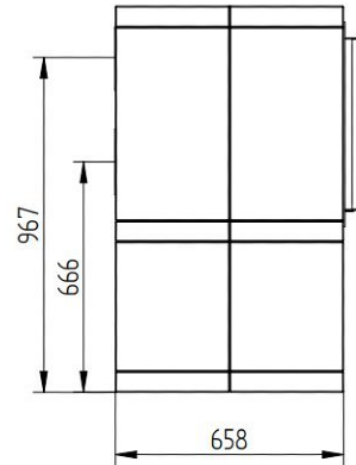

Jydepejsen Sigma Titan 1

De Sigma Titan 1 van [Jydepejsen](#) is een uniek meubel van [speksteen](#). Indien gewenst kunt u de [houtkachel](#) met verschillende elementen combineren en een persoonlijke tint geven aan uw Sigma Titan om zo uw kamer zowel 's zomers als 's winters op te sieren. De diepte van de bank (65 cm) nodigt u uit om plaatst te nemen. De modellen zijn opgetrokken uit Tulikivi [speksteen](#) met de Sigma inzet in het midden.

Bewonder deze houtkachel zelf

Kom naar het [Experience Center](#) van HAVÉ Verwarming en bewonder de [houtkachels](#) van Jydepejsen zelf

Extra informatie

Merk	Jydepejsen
Model	Sigma Titan 1
Serie	Sigma
Brandstof	Hout
Vuurzicht	Front
Type kachel	Inbouw
Wel of geen afvoer	Afvoer
Materiaal	Plaatstaal, Speksteen
Kleur	Zwart
Kleur 2	Grijs
Showroomstatus	Niet opgesteld in showroom
Gewicht	820 kg
Afmeting breedte	97.3 cm
Hoogte haard (in cm)	111.5 cm
Diepte haard (in cm)	65.8 cm
Bediening	Handbediening
Nominaal vermogen	7 kW
Minimaal vermogen	4 kW
Maximaal vermogen	8 kW
Rendement	79 %
Rookgasafvoer (diameter)	150 millimeter
Bovenaansluiting	Ja
Achteraansluiting	Nee
Externe luchttoevoer	Ja, met externe luchttoevoer
Energie label	A