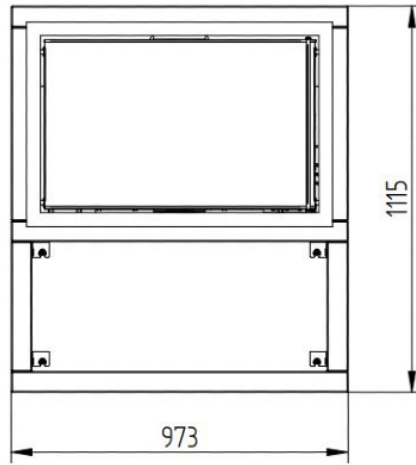

Jydepejsen Sigma Titan 1

De Sigma Titan 1 van [Jydepejsen](#) is een uniek meubel van [speksteen](#). Indien gewenst kunt u de [houtkachel](#) met verschillende elementen combineren en een persoonlijke tint geven aan uw Sigma Titan om zo uw kamer zowel 's zomers als 's winters op te sieren. De diepte van de bank (65 cm) nodigt u uit om plaatst te nemen. De modellen zijn opgetrokken uit Tulikivi [speksteen](#) met de Sigma inzet in het midden.

Bewonder deze houtkachel zelf

Kom naar het [Experience Center](#) van HAVÉ Verwarming en bewonder de [houtkachels](#) van Jydepejsen zelf

Extra informatie

Merk	Jydepejsen
Model	Sigma Titan 1
Serie	Sigma
Brandstof	Hout
Vuurzicht	Front
Type kachel	Inbouw
Wel of geen afvoer	Afvoer
Materiaal	Plaatstaal, Speksteen
Kleur	Zwart
Kleur 2	Grijs
Showroomstatus	Niet opgesteld in showroom
Gewicht	820 kg
Afmeting breedte	97.3 cm
Hoogte haard (in cm)	111.5 cm
Diepte haard (in cm)	65.8 cm
Bediening	Handbediening
Nominaal vermogen	7 kW
Minimaal vermogen	4 kW
Maximaal vermogen	8 kW
Rendement	79 %
Rookgasafvoer (diameter)	150 millimeter
Bovenaansluiting	Ja
Achteraansluiting	Nee
Externe luchttoevoer	Ja, met externe luchttoevoer
Energie label	A