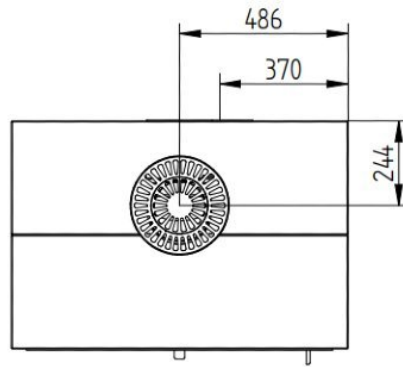

Jydepejsen Sigma Titan 1

De Sigma Titan 1 van [Jydepejsen](#) is een uniek meubel van [speksteen](#). Indien gewenst kunt u de [houtkachel](#) met verschillende elementen combineren en een persoonlijke tint geven aan uw Sigma Titan om zo uw kamer zowel 's zomers als 's winters op te sieren. De diepte van de bank (65 cm) nodigt u uit om plaatst te nemen. De modellen zijn opgetrokken uit Tulikivi [speksteen](#) met de Sigma inzet in het midden.

Bewonder deze houtkachel zelf

Kom naar het [Experience Center](#) van HAVÉ Verwarming en bewonder de [houtkachels](#) van Jydepejsen zelf

Extra informatie

Merk	Jydepejsen
Model	Sigma Titan 1
Serie	Sigma
Brandstof	Hout
Vuurzicht	Front
Type kachel	Inbouw
Wel of geen afvoer	Afvoer
Materiaal	Plaatstaal, Speksteen
Kleur	Zwart
Kleur 2	Grijs
Showroomstatus	Niet opgesteld in showroom
Gewicht	820 kg
Afmeting breedte	97.3 cm
Hoogte haard (in cm)	111.5 cm
Diepte haard (in cm)	65.8 cm
Bediening	Handbediening
Nominaal vermogen	7 kW
Minimaal vermogen	4 kW
Maximaal vermogen	8 kW
Rendement	79 %
Rookgasafvoer (diameter)	150 millimeter
Bovenaansluiting	Ja
Achteraansluiting	Nee
Externe luchttoevoer	Ja, met externe luchttoevoer
Energie label	A