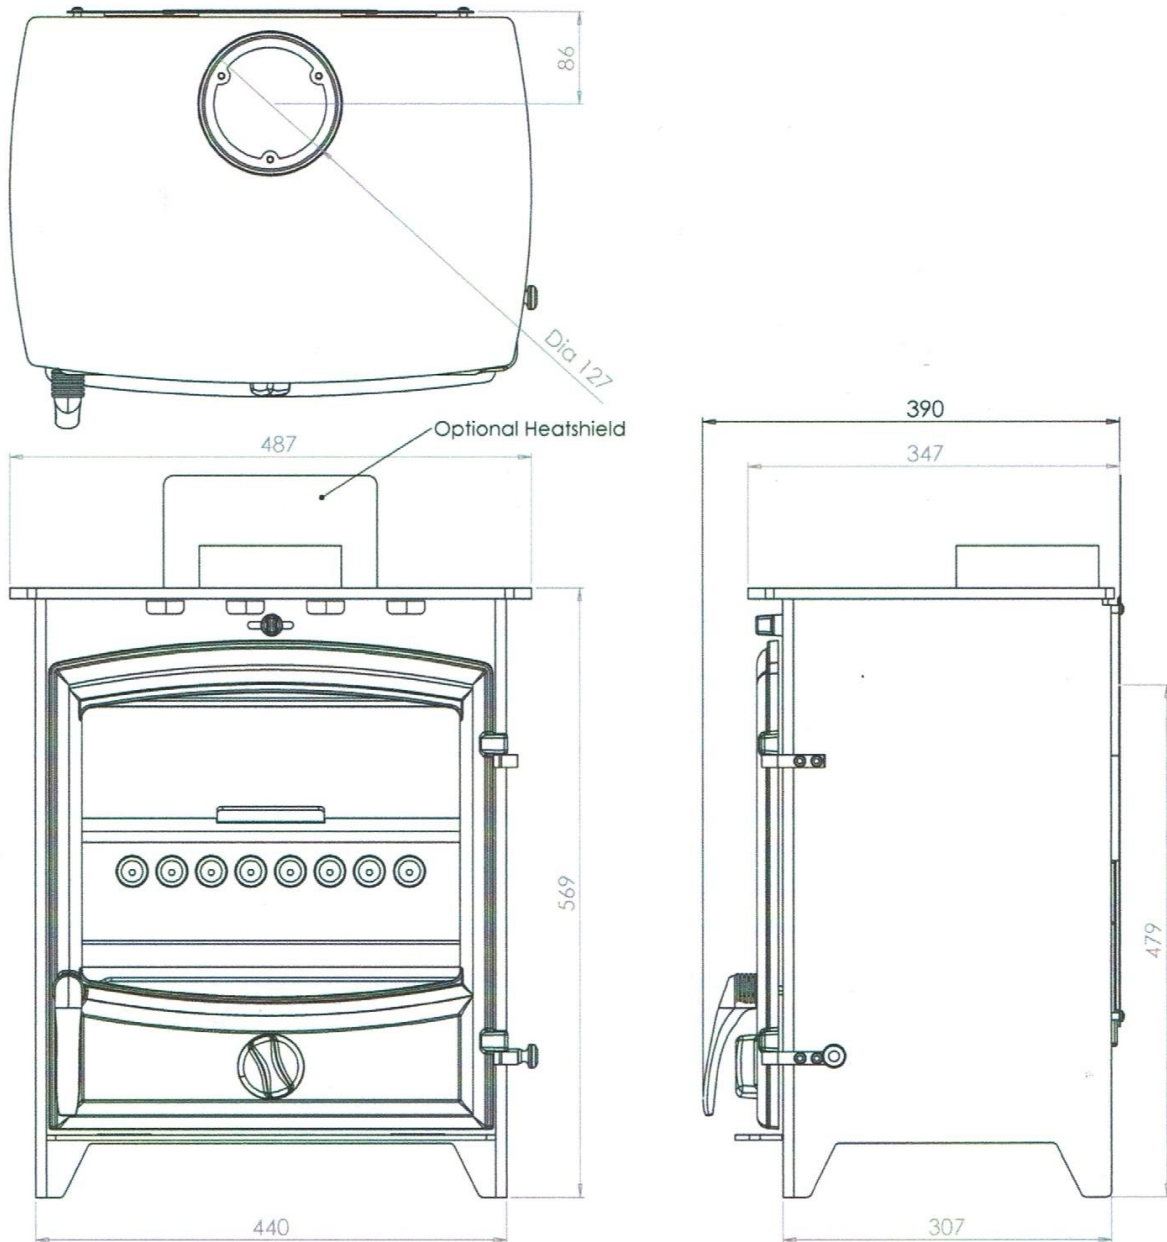

All Dimensions shown in mm. FX Door Version Shown

Charlton & Jenrick Fireline FQ 8 kW

Deze prachtige houtkachel uit de Fireline-serie van Charlton & Jenrick is een echte eyecatcher. Dit model is een multifunctionele [houtkachel](#) geschikt voor vaste brandstoffen in de vorm van hout. De Fireline FQ 8 kW is gemaakt van staal in combinatie met een [gietijzeren](#) deur en voldoet aan het Ecodesign2022.

Extra informatie

Merk	Charlton & Jenrick
Model	Fireline FQ 8 kW
Serie	Fireline
Brandstof	Hout
Vuurzicht	Front
Type kachel	Vrijstaand
Wel of geen afvoer	Afvoer
Materiaal	Plaatstaal
Kleur	Zwart
Kleur 2	Grijs
Showroomstatus	Vergelijkbaar product in showroom
Afmeting breedte	44 cm
Hoogte haard (in cm)	56.9 cm
Diepte haard (in cm)	30.7 cm
Draaibaar	Nee, deze kachel is niet draaibaar
Nominaal vermogen	8 kW
Minimaal vermogen	5.8 kW
Maximaal vermogen	8.2 kW
Rendement	81.1 %
Rookgasafvoer (diameter)	127 millimeter
Hart pijp hoogte	48 cm
Bovenaansluiting	Ja
Achteraansluiting	Ja
Externe luchttoevoer	Nee, zonder externe luchttoevoer
Energie label	A+