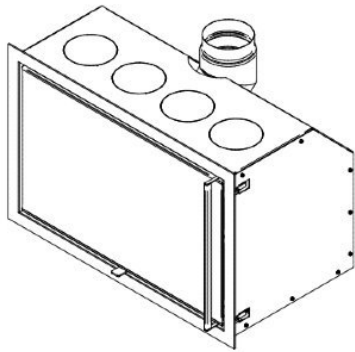

Jydepejsen Sigma

De Jydepejsen Sigma is een nieuwe [inzethaard](#) met een bijzonder stijlvol ontwerp. Het model maakt de inlaat van verse lucht mogelijk en realiseert een optimale warmtespreiding. Deze inzethaard is voorzien van [DuplicAir®](#), bekend van de vrijstaande kachels van Jydepejsen. De zelfsluitende deur heeft een lange handgreep over de hele lengte van de deur en is ontworpen in een eigentijds breedbeeldformaat.

Ontdek de Jydepejsen Sigma zelf

Kom naar het [Experience Center](#) van [HAVÉ Verwarming](#) en bewonder de [Jydepejsen Sigma](#) zelf!

Extra informatie

Merk	Jydepejsen
Model	Sigma
Serie	Sigma
Brandstof	Hout
Vuurzicht	Front
Type kachel	Inzet
Wel of geen afvoer	Afvoer
Materiaal	Plaatstaal
Kleur	Zwart
Kleur 2	Grijs
Showroomstatus	Niet opgesteld in showroom
Gewicht	140 kg
Afmeting breedte	83 cm
Hoogte haard (in cm)	56 cm
Diepte haard (in cm)	45 cm
Bediening	Handbediening
Nominaal vermogen	7 kW
Minimaal vermogen	4 kW
Maximaal vermogen	8 kW
Rendement	79 %
Rookgasafvoer (diameter)	150 millimeter
Hart pijp hoogte	17 cm
Bovenaansluiting	Ja
Achteraansluiting	Ja
Externe luchttoevoer	Ja, met externe luchttoevoer
Energielabel	A