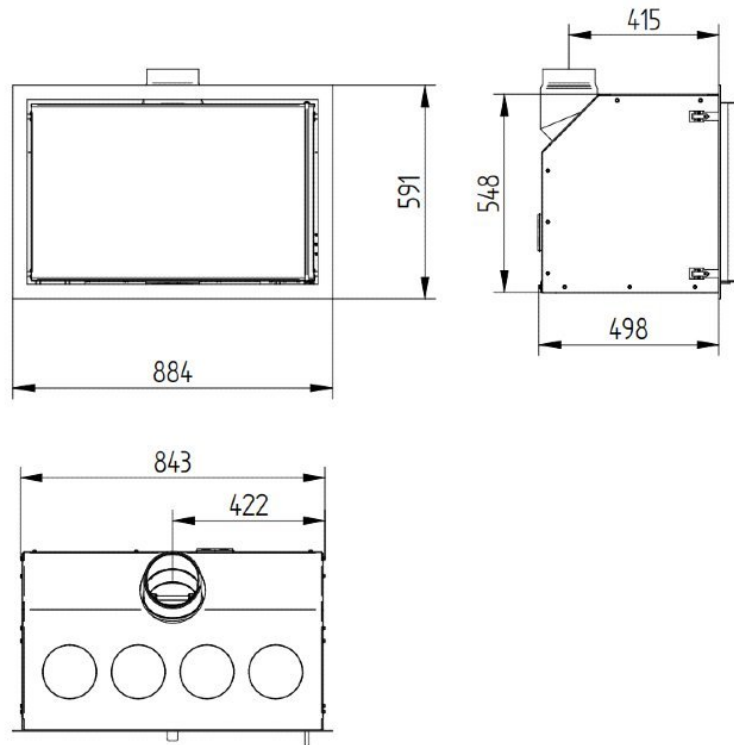

Jydepejsen Sigma

De Jydepejsen Sigma is een nieuwe [inzethaard](#) met een bijzonder stijlvol ontwerp. Het model maakt de inlaat van verse lucht mogelijk en realiseert een optimale warmtespreiding. Deze inzethaard is voorzien van [DuplicAir®](#), bekend van de vrijstaande kachels van Jydepejsen. De zelfsluitende deur heeft een lange handgreep over de hele lengte van de deur en is ontworpen in een eigentijds breedbeeldformaat.

Ontdek de Jydepejsen Sigma zelf

Kom naar het [Experience Center](#) van [HAVÉ Verwarming](#) en bewonder de [Jydepejsen Sigma](#) zelf!

Extra informatie

Merk	Jydepejsen
Model	Sigma
Serie	Sigma
Brandstof	Hout
Vuurzicht	Front
Type kachel	Inzet
Wel of geen afvoer	Afvoer
Materiaal	Plaatstaal
Kleur	Zwart
Kleur 2	Grijs
Showroomstatus	Niet opgesteld in showroom
Gewicht	140 kg
Afmeting breedte	83 cm
Hoogte haard (in cm)	56 cm
Diepte haard (in cm)	45 cm
Bediening	Handbediening
Nominaal vermogen	7 kW
Minimaal vermogen	4 kW
Maximaal vermogen	8 kW
Rendement	79 %
Rookgasafvoer (diameter)	150 millimeter
Hart pijp hoogte	17 cm
Bovenaansluiting	Ja
Achteraansluiting	Ja
Externe luchttoevoer	Ja, met externe luchttoevoer
Energielabel	A