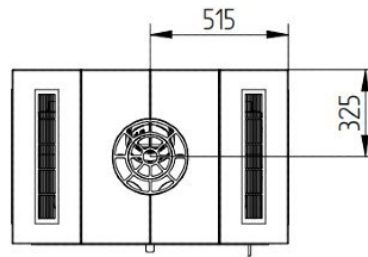

Jydepejsen Sigma Titan 3

De Sigma Titan 3 van [Jydepejsen](#) komt uit een serie die uit drie verschillende modellen bestaat en zijn opgetrokken uit Tulikivi speksteen met de Sigma inzethaard in het midden. Door het breedbeeldformaat van de haard en de unieke Finse speksteenbekleding heeft u een uniek meubel in huis die middels het [speksteen](#) zorgt voor een optimale warmtespreiding. Deze haard benut de warmte optimaal, zowel door straling, als convectie door de roosters op de topplaat, en accumulatiewarmte van het speksteen. De zelfsluitende deur heeft een lange handgreep over de hele lengte van de deur. De Sigma Titan 3 is ook beschikbaar als roomdivider.

Bewonder de kachel in ons Experience Center

Kom naar het [Experience Center](#) van HAVÉ Verwarming en bewonder deze [kachel](#) brandend.

Extra informatie

Merk	Jydepejsen
Model	Sigma Titan 3
Serie	Sigma
Brandstof	Hout
Vuurzicht	Front
Type kachel	Inbouw
Wel of geen afvoer	Afvoer
Materiaal	Plaatstaal, Speksteen
Kleur	Zwart
Kleur 2	Grijs
Showroomstatus	Niet opgesteld in showroom
Gewicht	892 kg
Afmeting breedte	103 cm
Hoogte haard (in cm)	172 cm
Diepte haard (in cm)	65 cm
Bediening	Handbediening
Nominaal vermogen	7 kW
Minimaal vermogen	4 kW
Maximaal vermogen	8 kW
Rendement	79 %
Rookgasafvoer (diameter)	150 millimeter
Bovenaansluiting	Ja
Achteraansluiting	Nee
Externe luchttoevoer	Ja, met externe luchttoevoer
Energie label	A