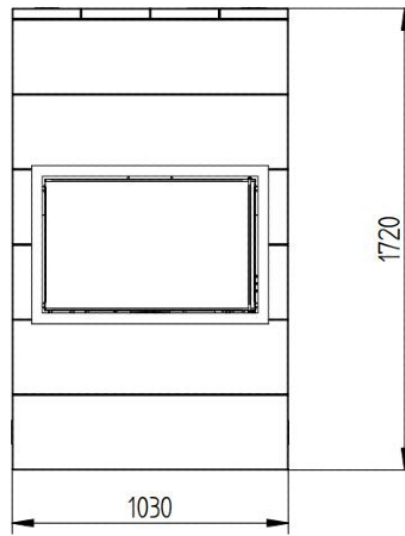

Jydepejsen Sigma Titan 3

De Sigma Titan 3 van [Jydepejsen](#) komt uit een serie die uit drie verschillende modellen bestaat en zijn opgetrokken uit Tulikivi speksteen met de Sigma inzethaard in het midden. Door het breedbeeldformaat van de haard en de unieke Finse speksteenbekleding heeft u een uniek meubel in huis die middels het [speksteen](#) zorgt voor een optimale warmtespreiding. Deze haard benut de warmte optimaal, zowel door straling, als convectie door de roosters op de topplaat, en accumulatiewarmte van het speksteen. De zelfsluitende deur heeft een lange handgreep over de hele lengte van de deur. De Sigma Titan 3 is ook beschikbaar als roomdivider.

Bewonder de kachel in ons Experience Center

Kom naar het [Experience Center](#) van HAVÉ Verwarming en bewonder deze [kachel](#) brandend.

Extra informatie

Merk	Jydepejsen
Model	Sigma Titan 3
Serie	Sigma
Brandstof	Hout
Vuurzicht	Front
Type kachel	Inbouw
Wel of geen afvoer	Afvoer
Materiaal	Plaatstaal, Speksteen
Kleur	Zwart
Kleur 2	Grijs
Showroomstatus	Niet opgesteld in showroom
Gewicht	892 kg
Afmeting breedte	103 cm
Hoogte haard (in cm)	172 cm
Diepte haard (in cm)	65 cm
Bediening	Handbediening
Nominaal vermogen	7 kW
Minimaal vermogen	4 kW
Maximaal vermogen	8 kW
Rendement	79 %
Rookgasafvoer (diameter)	150 millimeter
Bovenaansluiting	Ja
Achteraansluiting	Nee
Externe luchttoevoer	Ja, met externe luchttoevoer
Energie label	A