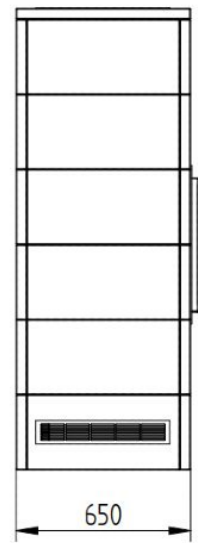

Jydepejsen Sigma Titan 3

De Sigma Titan 3 van [Jydepejsen](#) komt uit een serie die uit drie verschillende modellen bestaat en zijn opgetrokken uit Tulikivi speksteen met de Sigma inzethaard in het midden. Door het breedbeeldformaat van de haard en de unieke Finse speksteenbekleding heeft u een uniek meubel in huis die middels het [speksteen](#) zorgt voor een optimale warmtespreiding. Deze haard benut de warmte optimaal, zowel door straling, als convectie door de roosters op de topplaat, en accumulatiewarmte van het speksteen. De zelfsluitende deur heeft een lange handgreep over de hele lengte van de deur. De Sigma Titan 3 is ook beschikbaar als roomdivider.

Bewonder de kachel in ons Experience Center

Kom naar het [Experience Center](#) van HAVÉ Verwarming en bewonder deze [kachel](#) brandend.

Extra informatie

Merk	Jydepejsen
Model	Sigma Titan 3
Serie	Sigma
Brandstof	Hout
Vuurzicht	Front
Type kachel	Inbouw
Wel of geen afvoer	Afvoer
Materiaal	Plaatstaal, Speksteen
Kleur	Zwart
Kleur 2	Grijs
Showroomstatus	Niet opgesteld in showroom
Gewicht	892 kg
Afmeting breedte	103 cm
Hoogte haard (in cm)	172 cm
Diepte haard (in cm)	65 cm
Bediening	Handbediening
Nominaal vermogen	7 kW
Minimaal vermogen	4 kW
Maximaal vermogen	8 kW
Rendement	79 %
Rookgasafvoer (diameter)	150 millimeter
Bovenaansluiting	Ja
Achteraansluiting	Nee
Externe luchttoevoer	Ja, met externe luchttoevoer
Energie label	A