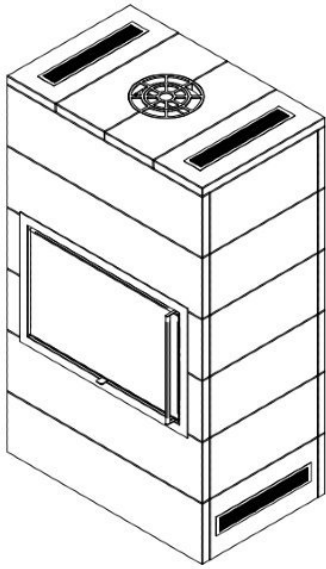

Jydepejsen Sigma Titan 3

De Sigma Titan 3 van [Jydepejsen](#) komt uit een serie die uit drie verschillende modellen bestaat en zijn opgetrokken uit Tulikivi speksteen met de Sigma inzethaard in het midden. Door het breedbeeldformaat van de haard en de unieke Finse speksteenbekleding heeft u een uniek meubel in huis die middels het [speksteen](#) zorgt voor een optimale warmtespreiding. Deze haard benut de warmte optimaal, zowel door straling, als convectie door de roosters op de topplaat, en accumulatiewarmte van het speksteen. De zelfsluitende deur heeft een lange handgreep over de hele lengte van de deur. De Sigma Titan 3 is ook beschikbaar als roomdivider.

Bewonder de kachel in ons Experience Center

Kom naar het [Experience Center](#) van HAVÉ Verwarming en bewonder deze [kachel](#) brandend.

Extra informatie

Merk	Jydepejsen
Model	Sigma Titan 3
Serie	Sigma
Brandstof	Hout
Vuurzicht	Front
Type kachel	Inbouw
Wel of geen afvoer	Afvoer
Materiaal	Plaatstaal, Speksteen
Kleur	Zwart
Kleur 2	Grijs
Showroomstatus	Niet opgesteld in showroom
Gewicht	892 kg
Afmeting breedte	103 cm
Hoogte haard (in cm)	172 cm
Diepte haard (in cm)	65 cm
Bediening	Handbediening
Nominaal vermogen	7 kW
Minimaal vermogen	4 kW
Maximaal vermogen	8 kW
Rendement	79 %
Rookgasafvoer (diameter)	150 millimeter
Bovenaansluiting	Ja
Achteraansluiting	Nee
Externe luchttoevoer	Ja, met externe luchttoevoer
Energie label	A