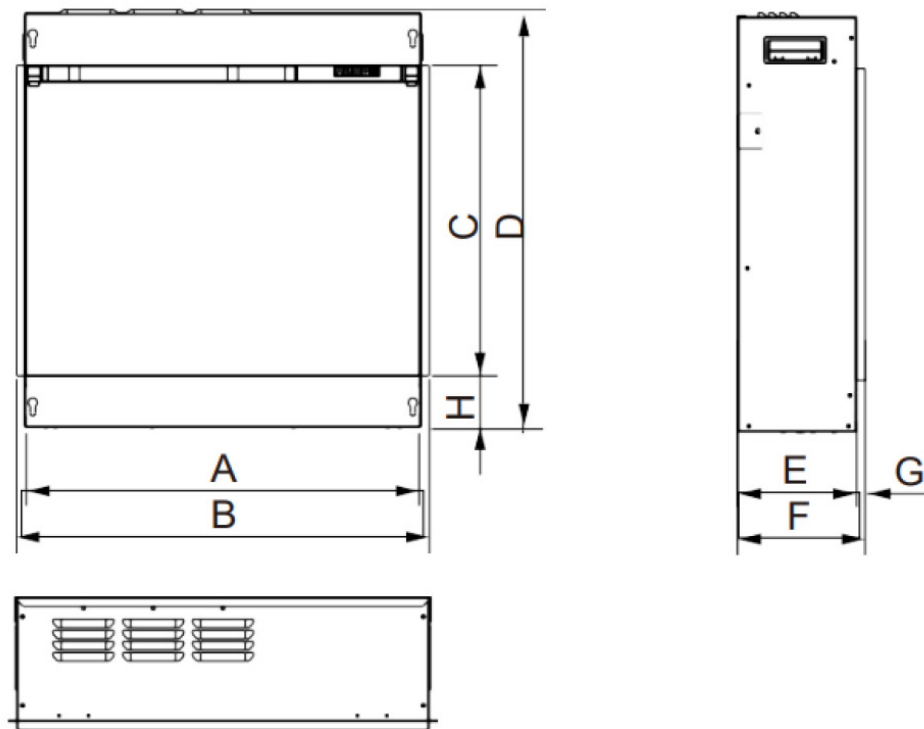

Eenheid:mm

Model	A	B	C	D	E	F	G	H
i560e	560	585	438	594	167	179	12	73
i790e	790	815	504	650	167	179	12	73