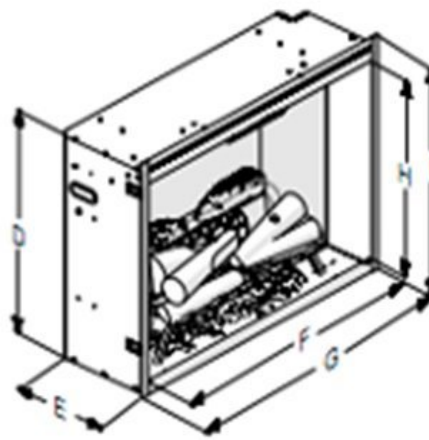

Rohbau Rahmenmaße

Feuerkammer Dimensionen

Rohbau Eckmaße

Dimplex Revillusion Firebox 30" elektrische haard

De Dimplex Revillusion Firebox 30" is een [elektrische sfeerhaard](#). Als je naar de haard kijkt, lijkt het net een openhaard door de achterwand van bakstenen. Daarnaast draagt het [Optiflame®](#) Revillusion vlambeeld hier ook aan bij. Het verschil is dat er geen echt vuur, rook of gas aanwezig is bij deze elektrische haard. Het vlambed kan aangepast worden naar de kleuren rood of blauw.

Ontdek de Dimplex Revillusion Firebox 30" elektrische haard zelf

Voor meer informatie bent u altijd welkom bij ons [Experience Center](#) in Lunteren.

Extra informatie

Merk	Dimplex
Model	Revillusion Firebox 30"
Serie	Revillusion®
Brandstof	Elektrisch
Vuurzicht	Front
Type kachel	Inbouw
Wel of geen afvoer	Afvoerloos
Materiaal	Plaatstaal
Kleur	Grijs
Showroomstatus	Niet opgesteld in showroom
Verwarmingsfunctie	Ja, met verwarmingsfunctie
Gewicht	30.7 kg
Inbouwmaat breedte	79.2 cm
Inbouwmaat hoogte	67.6 cm
Inbouwmaat diepte	30.7 cm
Bediening	Handbediening, Afstandsbediening
Thermostaat	Ja
Minimaal vermogen	1 kW
Maximaal vermogen	2 kW