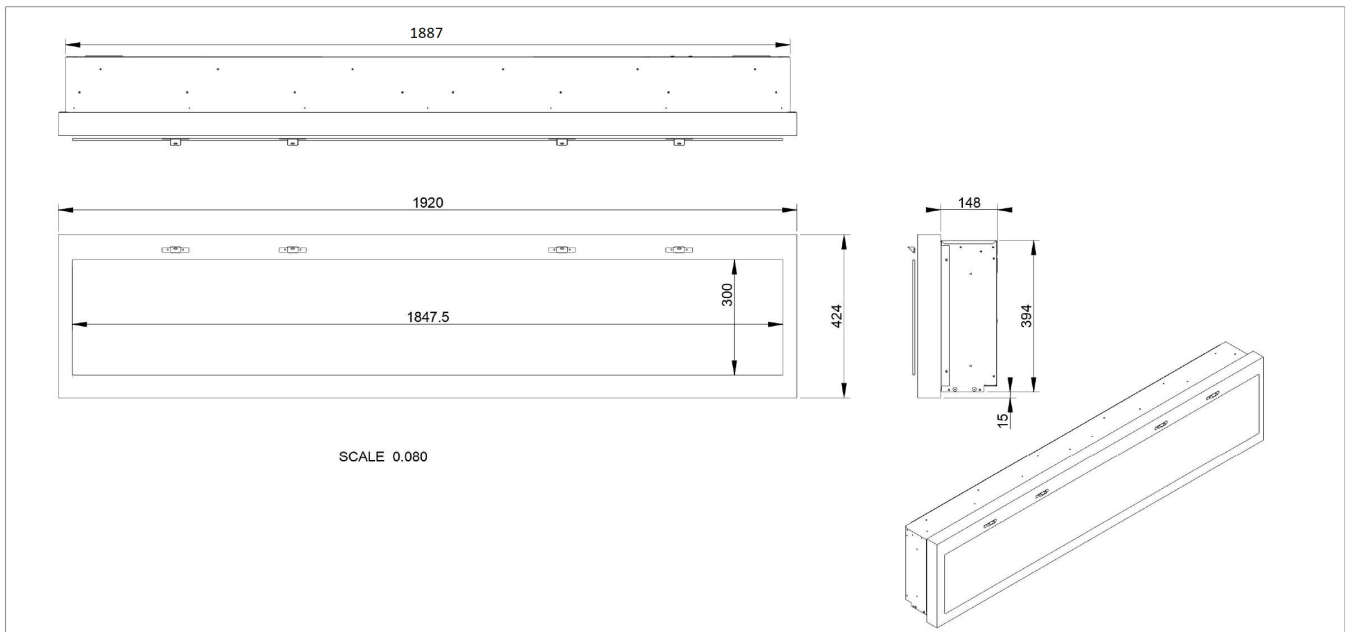

ISSUE	MODIFICATIONS	OCN	APPD	DATE	GLEN DIMPLEX RESEARCH & DEVELOPMENT HEATING AND VENTILATION IRELAND Barn road, Dunleer, Co.Louth, Ireland. Tel: +353(0)41 6872000	THIS DRAWING IS SUPPLIED IN CONFIDENCE AND THE COPYRIGHT THEREOF IS THE PROPERTY OF GLEN DIMPLEX. IT MUST NOT BE USED BY A THIRD PARTY WITHOUT PRIOR PERMISSION. © 2018				
1	RELEASE FOR MARKETING	----	KL	26-06-18		PROJECT	XLF 74			
					DRAWN BY	DATE	SCALE	HOLE TOL	GEN TOL	TITLE
					KL	26-06-18		+/-0.05	0 +/-0,4	XLF 74 ASSY
					APP'D BY	DATE	DIM IN	ANGLES	0,0 +/-0,2	
							mm	+/-0,5°	0,00+/-0,1	NO.OFF:
DO NOT SCALE		THIRD ANGLE PROJECTION		MATERIAL		R.o.H.S. compliant		DRG NO		A4 SHT 1 OF 1
IF IN DOUBT ASK				FINISH		All materials must comply with the requirements of European Directive 2011/65/EU on the restriction of the use of certain hazardous substances		07/20562/0