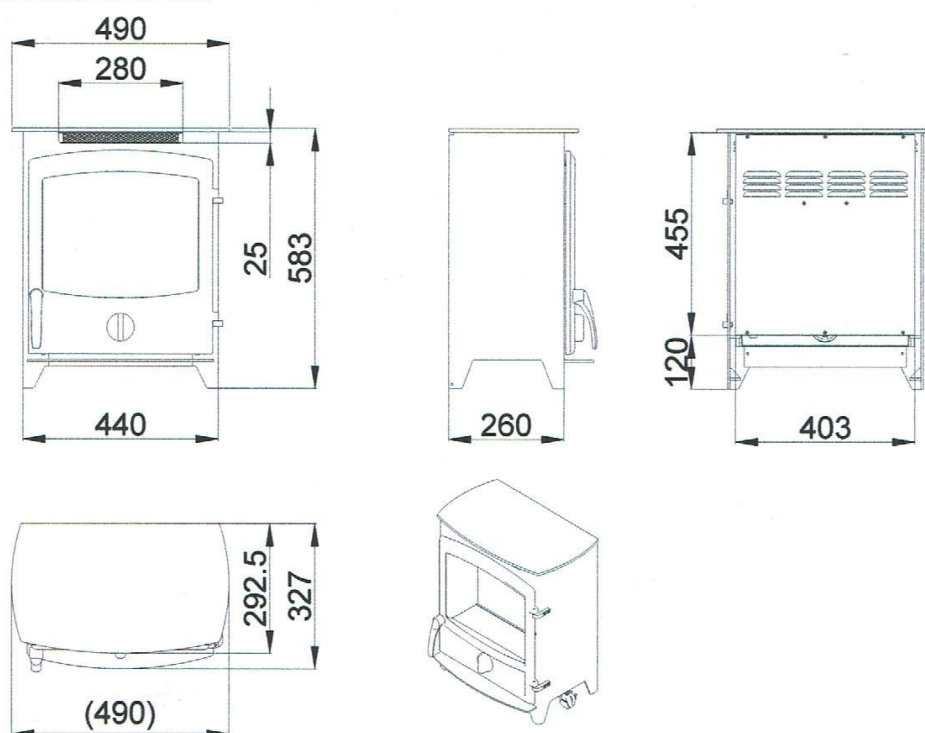

## Fireline elektrische vrijstaande kachel

AFMETINGEN: in mm