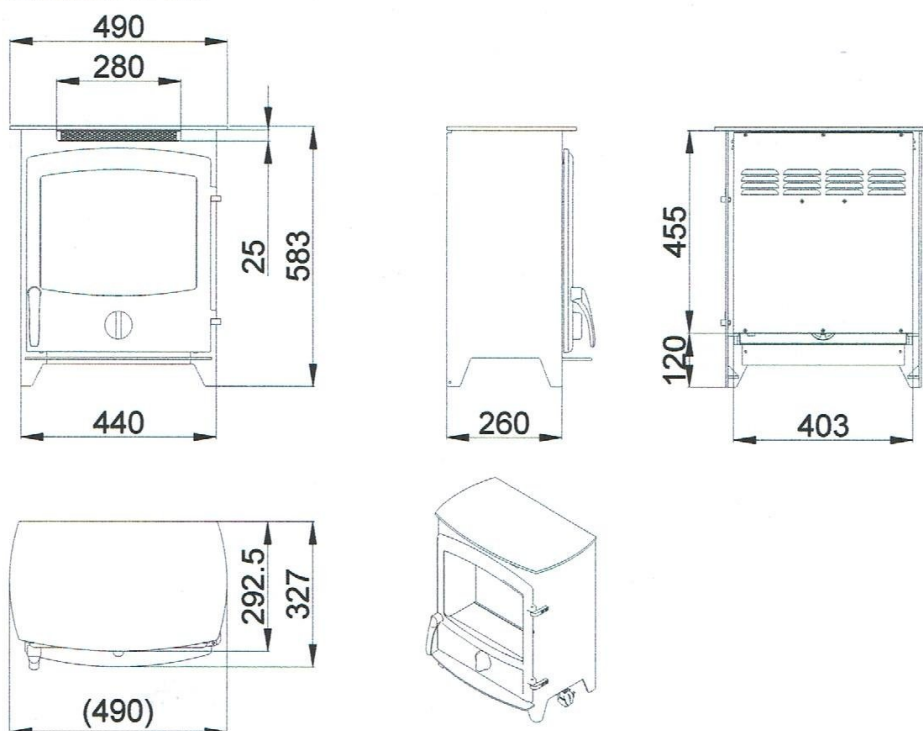

Fireline elektrische vrijstaande kachel

AFMETINGEN: in mm