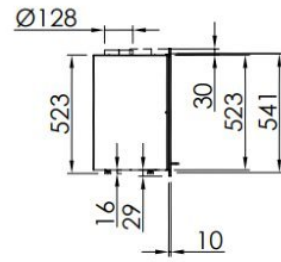

Spartherm Swing Inzet 34x45 (vaste greep)

De Spartherm Swing Inzet 34x45 (voorheen de Linear XS 500 front) is een kleine, [houtgestookte inzethaard](#), die dankzij de compacte maatvoering toepasbaar is in de meeste bestaande situaties. Let op; bij deze haard externe luchttoevoer niet mogelijk.

Verschillende kaders

Deze Spartherm Swing Inzet 34x45 wordt standaard geleverd met een vierzijdig kader van 45 mm. Optioneel is deze ook te krijgen met een kader van 60 mm of 80 mm.

Beleef de haarden live

Kom snel langs in ons [Experience Center](#) om onze haarden te bewonderen!

Extra informatie

Merk	Spartherm
Model	Swing
Serie	Swing
Brandstof	Hout
Vuurzicht	Front
Type kachel	Inzet
Wel of geen afvoer	Afvoer
Systeem (open of gesloten)	Open systeem
Materiaal	Plaatstaal
Kleur	Zwart
Showroomstatus	Niet opgesteld in showroom
Gewicht	80 kg
Inbouwmaat breedte	47 cm
Inbouwmaat hoogte	58.2 cm
Inbouwmaat diepte	34.2 cm
Bediening	Handbediening
Nominaal vermogen	4 kW
Minimaal vermogen	4 kW
Maximaal vermogen	6 kW
Rendement	>80 %
Rookgasafvoer (diameter)	130 millimeter
CV Aansluiting	Nee
Bovenaansluiting	Ja
Achteraansluiting	Nee
Externe luchttoevoer	Ja, met externe luchttoevoer
Energielabel	A+