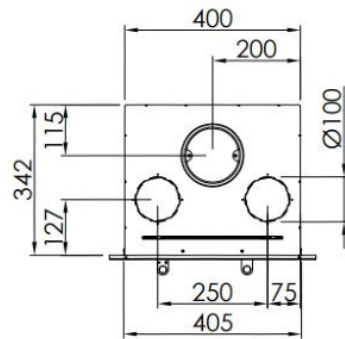

Spartherm Swing Inzet 34x45 (vaste greep)

De Spartherm Swing Inzet 34x45 (voorheen de Linear XS 500 front) is een kleine, [houtgestookte inzethaard](#), die dankzij de compacte maatvoering toepasbaar is in de meeste bestaande situaties. Let op; bij deze haard externe luchttoevoer niet mogelijk.

Verschillende kaders

Deze Spartherm Swing Inzet 34x45 wordt standaard geleverd met een vierzijdig kader van 45 mm. Optioneel is deze ook te krijgen met een kader van 60 mm of 80 mm.

Beleef de haarden live

Kom snel langs in ons [Experience Center](#) om onze haarden te bewonderen!

Extra informatie

Merk	Spartherm
Model	Swing
Serie	Swing
Brandstof	Hout
Vuurzicht	Front
Type kachel	Inzet
Wel of geen afvoer	Afvoer
Systeem (open of gesloten)	Open systeem
Materiaal	Plaatstaal
Kleur	Zwart
Showroomstatus	Niet opgesteld in showroom
Gewicht	80 kg
Inbouwmaat breedte	47 cm
Inbouwmaat hoogte	58.2 cm
Inbouwmaat diepte	34.2 cm
Bediening	Handbediening
Nominaal vermogen	4 kW
Minimaal vermogen	4 kW
Maximaal vermogen	6 kW
Rendement	>80 %
Rookgasafvoer (diameter)	130 millimeter
CV Aansluiting	Nee
Bovenaansluiting	Ja
Achteraansluiting	Nee
Externe luchttoevoer	Ja, met externe luchttoevoer
Energielabel	A+