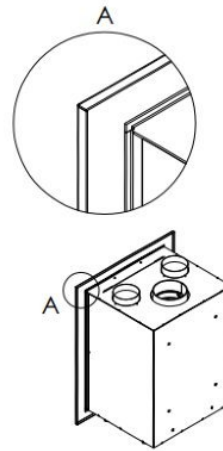

Spartherm Swing Inzet 34x45 (vaste greep)

De Spartherm Swing Inzet 34x45 (voorheen de Linear XS 500 front) is een kleine, [houtgestookte inzethaard](#), die dankzij de compacte maatvoering toepasbaar is in de meeste bestaande situaties. Let op; bij deze haard externe luchttoevoer niet mogelijk.

Inzethaard

Deze [Spartherm](#) Swing is een inzethaard. Inzethaarden worden meestal toegepast in bestaande situaties waar je niet kunt of wilt breken of verbouwen. Wanneer u nu bijvoorbeeld een openhaard heeft, kunt u hier relatief eenvoudig een inzethaard in plaatsen. Doordat de afvoer vanuit de binnenkant van de kachel aangesloten wordt, hoeft er niet veel gebroken te worden aan de bestaande situatie. Natuurlijk is de inzethaard ook in een nieuwe situatie te plaatsen. De inzethaard is over het algemeen ook nog een stuk goedkoper dan een inbouwhaard. Dit komt mede doordat de inzethaard uitgerust is met een draaideur in plaats van met een liftdeur.

Verschillende kaders

Deze Spartherm Swing Inzet 34x45 wordt standaard geleverd met een vierzijdig kader van 45 mm. Optioneel is deze ook te krijgen met een kader van 60 mm of 80 mm.

Beleef de haarden live

Kom snel langs in ons [Experience Center](#) om onze haarden te bewonderen!

Extra informatie

Merk	Spartherm
Model	Swing
Serie	Swing
Brandstof	Hout
Vuurzicht	Front
Type kachel	Inzet
Wel of geen afvoer	Afvoer
Systeem (open of gesloten)	Open systeem
Materiaal	Plaatstaal
Kleur	Zwart
Showroomstatus	Niet opgesteld in showroom
Gewicht	80 kg
Inbouwmaat breedte	47 cm
Inbouwmaat hoogte	58.2 cm
Inbouwmaat diepte	34.2 cm
Bediening	Handbediening
Nominaal vermogen	4 kW
Minimaal vermogen	4 kW
Maximaal vermogen	6 kW
Rendement	>80 %
Rookgasafvoer (diameter)	130 millimeter
CV Aansluiting	Nee
Bovenaansluiting	Ja
Achteraansluiting	Nee
Externe luchttoevoer	Ja, met externe luchttoevoer
Energielabel	A+