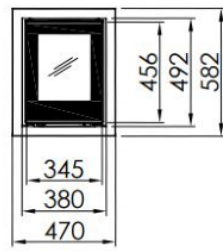

Spartherm Swing Inzet 34x45 (vaste greep)

De Spartherm Swing Inzet 34x45 (voorheen de Linear XS 500 front) is een kleine, [houtgestookte inzethaard](#), die dankzij de compacte maatvoering toepasbaar is in de meeste bestaande situaties. Let op; bij deze haard externe luchttoevoer niet mogelijk.

Verschillende kaders

Deze Spartherm Swing Inzet 34x45 wordt standaard geleverd met een vierzijdig kader van 45 mm. Optioneel is deze ook te krijgen met een kader van 60 mm of 80 mm.

Beleef de haarden live

Kom snel langs in ons [Experience Center](#) om onze haarden te bewonderen!

Extra informatie

Merk	Spartherm
Model	Swing
Serie	Swing
Brandstof	Hout
Vuurzicht	Front
Type kachel	Inzet
Wel of geen afvoer	Afvoer
Systeem (open of gesloten)	Open systeem
Materiaal	Plaatstaal
Kleur	Zwart
Showroomstatus	Niet opgesteld in showroom
Gewicht	80 kg
Inbouwmaat breedte	47 cm
Inbouwmaat hoogte	58.2 cm
Inbouwmaat diepte	34.2 cm
Bediening	Handbediening
Nominaal vermogen	4 kW
Minimaal vermogen	4 kW
Maximaal vermogen	6 kW
Rendement	>80 %
Rookgasafvoer (diameter)	130 millimeter
CV Aansluiting	Nee
Bovenaansluiting	Ja
Achteraansluiting	Nee
Externe luchttoevoer	Ja, met externe luchttoevoer
Energielabel	A+