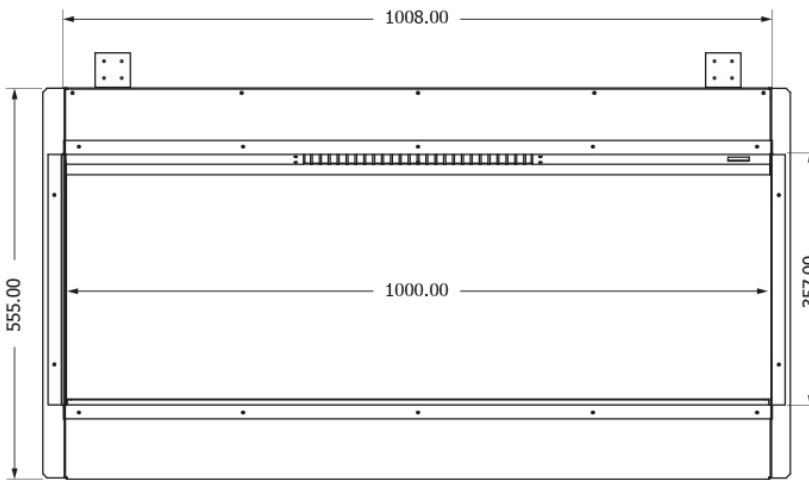

ELEMENT4
Model: Modore 100e