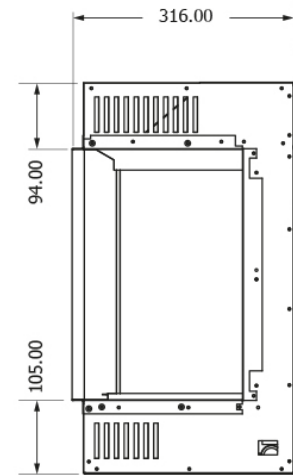

ELEMENT4
Model: Modore 100e