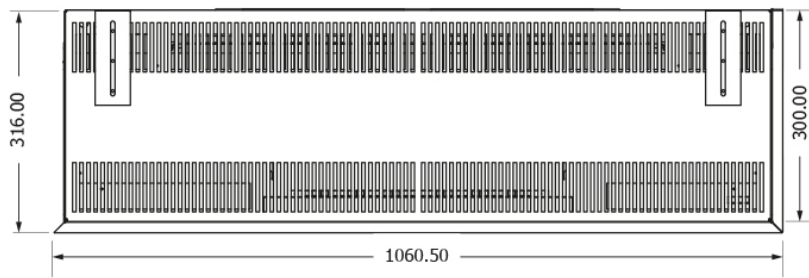

ELEMENT4
Model: Modore 100e