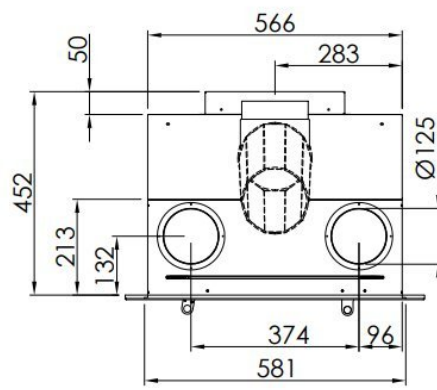

Spartherm Swing Inzet 51x45 (vaste greep)

De Spartherm Swing inzet 51x45 (voorheen de Linear S 600 front) is een [houtgestookte inzethaard](#), die dankzij de compacte maatvoering toepasbaar is in de meeste bestaande situaties.

Verschillende kaders

Deze Spartherm Swing Inzet 51x45 (vaste greep) wordt standaard geleverd met een vierzijdig kader van 60 mm. Optioneel is deze ook te krijgen met een kader van 80 mm of 100 mm.

Beleef de haarden live

Kom snel langs in ons [Experience Center](#) om onze haarden te bewonderen!

Extra informatie

Merk	Spartherm
Model	Swing Inzet 51x45 (vaste greep)
Serie	Swing
Brandstof	Hout
Vuurzicht	Front
Type kachel	Inzet
Wel of geen afvoer	Afvoer
Systeem (open of gesloten)	Open systeem
Materiaal	Plaatstaal
Kleur	Zwart
Showroomstatus	Niet opgesteld in showroom
Gewicht	80 kg
Inbouwmaat breedte	66.6 cm
Inbouwmaat hoogte	60.9 cm
Inbouwmaat diepte	45.2 cm
Bediening	Handbediening
Nominaal vermogen	4.9 kW
Minimaal vermogen	4.5 kW
Maximaal vermogen	6.4 kW
Rendement	80 %
Rookgasafvoer (diameter)	150 millimeter
CV Aansluiting	Nee
Hart pijp hoogte	44 cm
Bovenaansluiting	Ja
Achteraansluiting	Nee
Externe luchttoevoer	Ja, met externe luchttoevoer