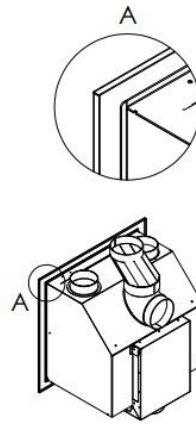

Spartherm Swing Inzet 51x45 (vaste greep)

De Spartherm Swing inzet 51x45 (voorheen de Linear S 600 front) is een [houtgestookte inzethaard](#), die dankzij de compacte maatvoering toepasbaar is in de meeste bestaande situaties.

Inzethaard

Deze [Spartherm](#) Swing is een inzethaard. Inzethaarden worden meestal toegepast in bestaande situaties waar u niet kunt of wilt breken of verbouwen. Wanneer u nu bijvoorbeeld een openhaard heeft, kunt u hier relatief eenvoudig een inzethaard in plaatsen. Doordat de afvoer vanuit de binnenkant van de kachel aangesloten wordt, hoeft er niet veel gebroken te worden aan de bestaande situatie. Natuurlijk is de inzethaard ook in een nieuwe situatie te plaatsen. De inzethaard is over het algemeen ook nog een stuk goedkoper dan een inbouwhaard. Dit komt mede doordat de inzethaard uitgerust is met een draaideur in plaats van met een liftdeur.

Verschillende kaders

Deze Spartherm Swing Inzet 51x45 (vaste greep) wordt standaard geleverd met een vierzijdig kader van 60 mm. Optioneel is deze ook te krijgen met een kader van 80 mm of 100 mm.

Beleef de haarden live

Kom snel langs in ons [Experience Center](#) om onze haarden te bewonderen!

Extra informatie

Merk	Spartherm
Model	Swing Inzet 51x45 (vaste greep)
Serie	Swing
Brandstof	Hout
Vuurzicht	Front
Type kachel	Inzet
Wel of geen afvoer	Afvoer
Systeem (open of gesloten)	Open systeem
Materiaal	Plaatstaal
Kleur	Zwart
Showroomstatus	Niet opgesteld in showroom
Gewicht	80 kg
Inbouwmaat breedte	66.6 cm
Inbouwmaat hoogte	60.9 cm
Inbouwmaat diepte	45.2 cm
Bediening	Handbediening
Nominaal vermogen	4.9 kW
Minimaal vermogen	4.5 kW
Maximaal vermogen	6.4 kW
Rendement	80 %
Rookgasafvoer (diameter)	150 millimeter
CV Aansluiting	Nee
Hart pijp hoogte	44 cm
Bovenaansluiting	Ja
Achteraansluiting	Nee
Externe luchttoevoer	Ja, met externe luchttoevoer