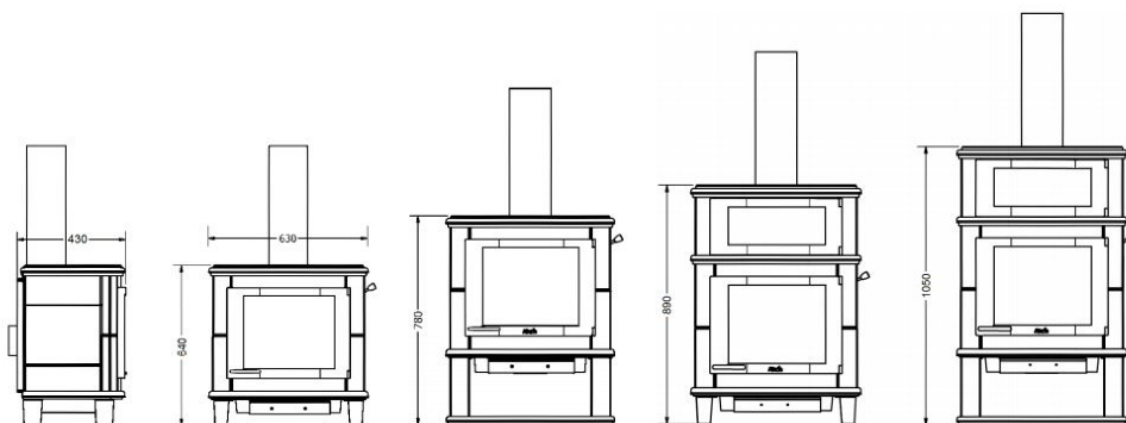

Grande Nobles			
	Basis	depot	gourmet	complet
Breed	63	63	63	63
Diep	43	43	43	43
Hoog	64	78	89	105
Hartmaat pijp-aansluiting achter	49,5	64,5	75,5	90,5
Hartmaat pijp-aansluiting boven	12	12	12	12