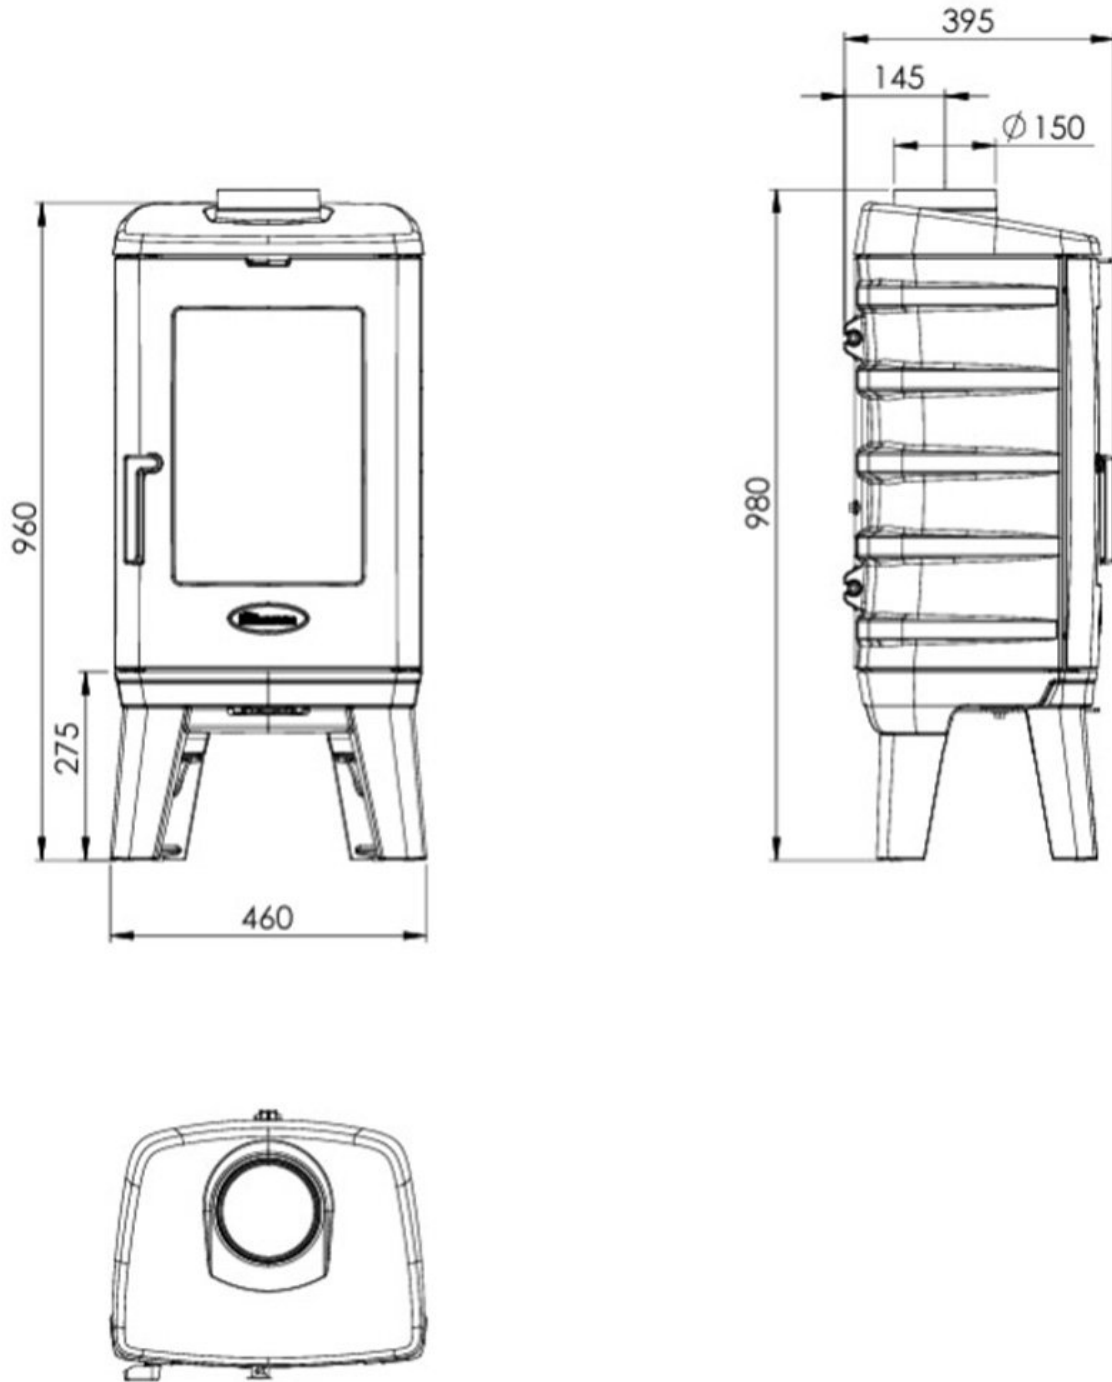

### Dovre BRUT

Met recht een stoere eigenwijze [houtkachel](#). De BRUT-houtkachel van [Dovre](#) is een smalle houtkachel met een hoge verbrandingskamer. De hoge ruit geeft een prachtig zicht op het [vuur](#). De hendel is eenvoudig en functioneel uitgevoerd.

## Extra informatie

---

Merk	Dovre
Model	Dovre BRUT
Serie	Brut
Brandstof	Hout
Vuurzicht	Front
Type kachel	Vrijstaand
Wel of geen afvoer	Afvoer
Materiaal	Gietijzer
Kleur	Zwart
Showroomstatus	Opgesteld in showroom
Gewicht	105 kg
Afmeting breedte	46 cm
Hoogte haard (in cm)	98 cm
Diepte haard (in cm)	39.5 cm
Draaibaar	Nee, deze kachel is niet draaibaar
Bediening	Handbediening
Nominaal vermogen	7 kW
Rendement	78 %
CO-uitstoot % (13% O2)	0.04
Fijnstof (mg/Nm3-13% O2)	18
Rookgasafvoer (diameter)	150 millimeter
CV Aansluiting	Nee
Bovenaansluiting	Ja
Achteraansluiting	Nee
Externe luchttoevoer	Nee, zonder externe luchttoevoer
Energielabel	A