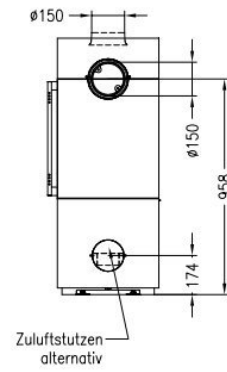

# Line image

Vorderansicht  
M~1:20

Seitenansicht  
M~1:20

Draufsicht  
M~1:10

## Extra informatie

---

Merk	Spartherm
Model	Passo XS Draaibaar
Serie	Passo
Brandstof	Hout
Vuurzicht	Front
Type kachel	Vrijstaand
Wel of geen afvoer	Afvoer
Systeem (open of gesloten)	Als open- en gesloten aan te sluiten
Materiaal	Plaatstaal
Kleur	Zwart
Kleur 2	Wit
Showroomstatus	Vergelijkbaar vlammen spel in showroom
Gewicht	125 kg
Afmeting breedte	45.2 cm
Hoogte haard (in cm)	114 cm
Diameter	45,2
Draaibaar	Ja, deze kachel is draaibaar (optioneel)
Bediening	Handbediening
Achterwand	Zwarte chamotte of witte chamotte
Nominaal vermogen	5 kW
Minimaal vermogen	4.5 kW
Maximaal vermogen	6.5 kW
Rendement	80 %
Rookgasafvoer (diameter)	150 millimeter
CV Aansluiting	Nee
Hart pijp hoogte	96 cm