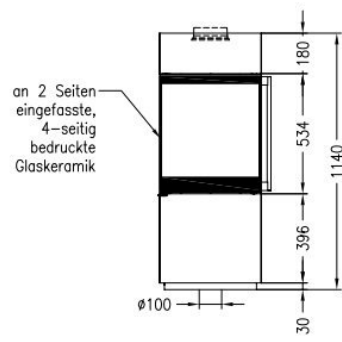

# Line image

Vorderansicht  
M~1:20

Seitenansicht  
M~1:20

Draufsicht  
M~1:10

## Extra informatie

---

Merk	Spartherm
Model	Passo XS Draaibaar
Serie	Passo
Brandstof	Hout
Vuurzicht	Front
Type kachel	Vrijstaand
Wel of geen afvoer	Afvoer
Systeem (open of gesloten)	Als open- en gesloten aan te sluiten
Materiaal	Plaatstaal
Kleur	Zwart
Kleur 2	Wit
Showroomstatus	Vergelijkbaar vlammen spel in showroom
Gewicht	125 kg
Afmeting breedte	45.2 cm
Hoogte haard (in cm)	114 cm
Diameter	45,2
Draaibaar	Ja, deze kachel is draaibaar (optioneel)
Bediening	Handbediening
Achterwand	Zwarte chamotte of witte chamotte
Nominaal vermogen	5 kW
Minimaal vermogen	4.5 kW
Maximaal vermogen	6.5 kW
Rendement	80 %
Rookgasafvoer (diameter)	150 millimeter
CV Aansluiting	Nee
Hart pijp hoogte	96 cm