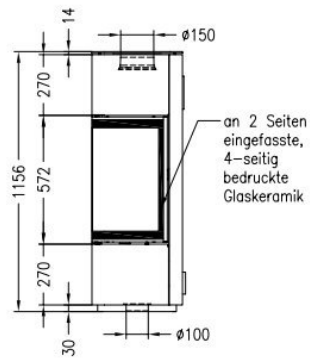

# Line image

Vorderansicht  
M~1:20

Seitenansicht  
M~1:20

Rückansicht  
M~1:20

Draufsicht  
M~1:10

# Spartherm CUBO S vrijstaande houtkachel

De [Spartherm](#) CUBO S is een compacte kachel met een relatief laag nominaal vermogen van ongeveer 6kW. Ideaal dus in een grote, moderne woonkamer met bijvoorbeeld vloerverwarming. Deze Spartherm [houtkachel](#) heeft de ideale vorm om in een hoek geplaatst te worden. Op die manier kunt u ruimte besparen en u hebt vanuit alle hoeken zicht op het vuur.

## Extra informatie

---

Merk	Spartherm
Model	Cubo S
Serie	Cubo
Brandstof	Hout
Vuurzicht	Hoek
Type kachel	Vrijstaand
Wel of geen afvoer	Afvoer
Systeem (open of gesloten)	Als open- en gesloten aan te sluiten
Materiaal	Plaatstaal
Kleur	Zwart
Kleur 2	Wit
Showroomstatus	Vergelijkbaar vlammen spel in showroom
Gewicht	165 kg
Afmeting breedte	40.6 cm
Hoogte haard (in cm)	115.6 cm
Diepte haard (in cm)	40.6 cm
Inbouwmaat breedte	98.6 cm
Inbouwmaat hoogte	87 cm
Inbouwmaat diepte	46.4 cm
Ruitmaat breedte	30 cm
Ruitmaat hoogte	55 cm
Draaibaar	Nee, deze kachel is niet draaibaar
Bediening	Handbediening
Achterwand	Zwarte chamotte of witte chamotte
Nominaal vermogen	5.9 kW
Minimaal vermogen	4.5 kW