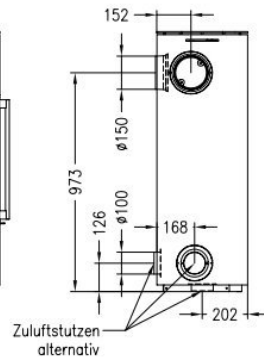

# Line image

Vorderansicht  
M~1:20

Seitenansicht  
M~1:20

Rückansicht  
M~1:20

Draufsicht  
M~1:10

## Extra informatie

---

Merk	Spartherm
Model	Cubo S
Serie	Cubo
Brandstof	Hout
Vuurzicht	Hoek
Type kachel	Vrijstaand
Wel of geen afvoer	Afvoer
Systeem (open of gesloten)	Als open- en gesloten aan te sluiten
Materiaal	Plaatstaal
Kleur	Zwart
Kleur 2	Wit
Showroomstatus	Vergelijkbaar vlammen spel in showroom
Gewicht	165 kg
Afmeting breedte	40.6 cm
Hoogte haard (in cm)	115.6 cm
Diepte haard (in cm)	40.6 cm
Inbouwmaat breedte	98.6 cm
Inbouwmaat hoogte	87 cm
Inbouwmaat diepte	46.4 cm
Ruitmaat breedte	30 cm
Ruitmaat hoogte	55 cm
Draaibaar	Nee, deze kachel is niet draaibaar
Bediening	Handbediening
Achterwand	Zwarte chamotte of witte chamotte
Nominaal vermogen	5.9 kW
Minimaal vermogen	4.5 kW

Maximaal vermogen	7.7 kW
Rendement	80 %
Rookgasafvoer (diameter)	150 millimeter
CV Aansluiting	Nee
Hart pijp hoogte	97 cm
Bovenaansluiting	Ja
Achteraansluiting	Ja
Externe luchttoevoer	Ja, met externe luchttoevoer
Energielabel	A+