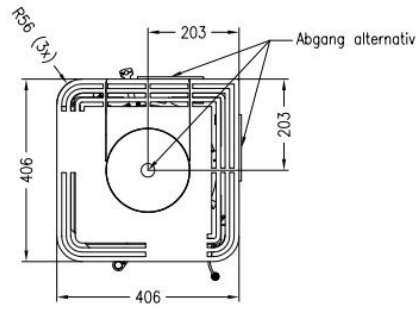

# Line image

Vorderansicht  
M~1:20

Seitenansicht  
M~1:20

Rückansicht  
M~1:20

Draufsicht  
M~1:10

## Extra informatie

---

Merk	Spartherm
Model	Cubo S
Serie	Cubo
Brandstof	Hout
Vuurzicht	Hoek
Type kachel	Vrijstaand
Wel of geen afvoer	Afvoer
Systeem (open of gesloten)	Als open- en gesloten aan te sluiten
Materiaal	Plaatstaal
Kleur	Zwart
Kleur 2	Wit
Showroomstatus	Vergelijkbaar vlammen spel in showroom
Gewicht	165 kg
Afmeting breedte	40.6 cm
Hoogte haard (in cm)	115.6 cm
Diepte haard (in cm)	40.6 cm
Inbouwmaat breedte	98.6 cm
Inbouwmaat hoogte	87 cm
Inbouwmaat diepte	46.4 cm
Ruitmaat breedte	30 cm
Ruitmaat hoogte	55 cm
Draaibaar	Nee, deze kachel is niet draaibaar
Bediening	Handbediening
Achterwand	Zwarte chamotte of witte chamotte
Nominaal vermogen	5.9 kW
Minimaal vermogen	4.5 kW

Maximaal vermogen	7.7 kW
Rendement	80 %
Rookgasafvoer (diameter)	150 millimeter
CV Aansluiting	Nee
Hart pijp hoogte	97 cm
Bovenaansluiting	Ja
Achteraansluiting	Ja
Externe luchttoevoer	Ja, met externe luchttoevoer
Energielabel	A+