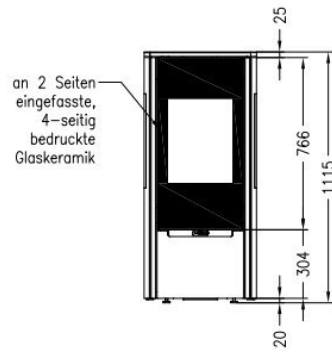

Vorderansicht
M~1:20

Seitenansicht
M~1:20

Draufsicht
M~1:10

Spartherm Stovo L-plus vrijstaande kachel

De Spartherm Stovo L is een stijlvolle grote [houtkachel](#) met een relatief laag nominaal vermogen van 5kW. Ideaal dus in een grote, moderne, goed geïsoleerde woonkamer met bijvoorbeeld vloerverwarming. Ook heeft de Stovo-L zijruiten zodat u vanuit de hele ruimte zicht heeft op het prachtige vlammspel. U krijgt echt een sierraad in uw woonkamer met deze [Spartherm](#) houtkachel. Eenmaal aangestoken maakt deze de ruimte ook nog eens sfeervoller en heerlijk warm.

Experience Center

Komt u ook een keer in ons [Experience Center](#) kijken om deze prachtige Spartherm haard in het echt te zien?

Extra informatie

Merk	Spartherm
Model	Stovo L-plus
Serie	Stovo
Brandstof	Hout
Vuurzicht	Driezijdig
Type kachel	Vrijstaand
Wel of geen afvoer	Afvoer
Systeem (open of gesloten)	Open systeem
Materiaal	Plaatstaal
Kleur	Zwart
Showroomstatus	Opgesteld in showroom
Gewicht	132 kg
Afmeting breedte	50 cm
Hoogte haard (in cm)	111.5 cm
Diepte haard (in cm)	44 cm
Draaibaar	Nee, deze kachel is niet draaibaar
Bediening	Handbediening
Achterwand	Witte chamotte of zwarte chamotte
Nominaal vermogen	4.7 kW
Minimaal vermogen	4.5 kW
Maximaal vermogen	6.1 kW
Rendement	80 %
Rookgasafvoer (diameter)	150 millimeter
CV Aansluiting	Nee
Hart pijp hoogte	99 cm
Bovenaansluiting	Ja