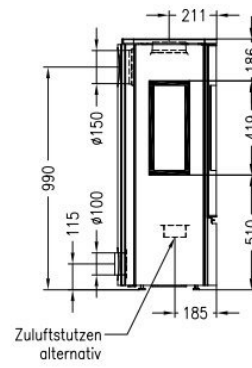

Vorderansicht
M~1:20

Seitenansicht
M~1:20

Draufsicht
M~1:10

Spartherm Stovo L-plus vrijstaande kachel

De Spartherm Stovo L is een stijlvolle grote [houtkachel](#) met een relatief laag nominaal vermogen van 5kW. Ideaal dus in een grote, moderne, goed geïsoleerde woonkamer met bijvoorbeeld vloerverwarming. Ook heeft de Stovo-L zijruiten zodat u vanuit de hele ruimte zicht heeft op het prachtige vlammspel. U krijgt echt een sierraad in uw woonkamer met deze [Spartherm](#) houtkachel. Eenmaal aangestoken maakt deze de ruimte ook nog eens sfeervoller en heerlijk warm.

Experience Center

Komt u ook een keer in ons [Experience Center](#) kijken om deze prachtige Spartherm haard in het echt te zien?

Extra informatie

Merk	Spartherm
Model	Stovo L-plus
Serie	Stovo
Brandstof	Hout
Vuurzicht	Driezijdig
Type kachel	Vrijstaand
Wel of geen afvoer	Afvoer
Systeem (open of gesloten)	Open systeem
Materiaal	Plaatstaal
Kleur	Zwart
Showroomstatus	Opgesteld in showroom
Gewicht	132 kg
Afmeting breedte	50 cm
Hoogte haard (in cm)	111.5 cm
Diepte haard (in cm)	44 cm
Draaibaar	Nee, deze kachel is niet draaibaar
Bediening	Handbediening
Achterwand	Witte chamotte of zwarte chamotte
Nominaal vermogen	4.7 kW
Minimaal vermogen	4.5 kW
Maximaal vermogen	6.1 kW
Rendement	80 %
Rookgasafvoer (diameter)	150 millimeter
CV Aansluiting	Nee
Hart pijp hoogte	99 cm
Bovenaansluiting	Ja