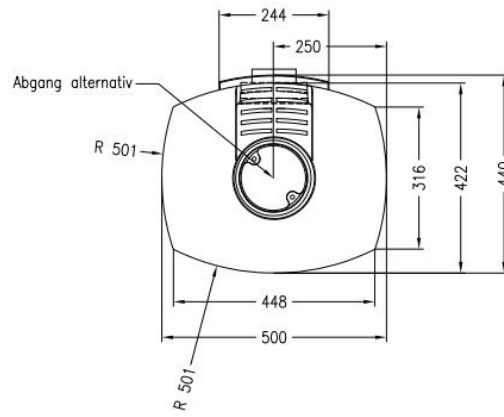

Vorderansicht
M~1:20

Seitenansicht
M~1:20

Draufsicht
M~1:10

Spartherm Stovo L-plus vrijstaande kachel

De Spartherm Stovo L is een stijlvolle grote [houtkachel](#) met een relatief laag nominaal vermogen van 5kW. Ideaal dus in een grote, moderne, goed geïsoleerde woonkamer met bijvoorbeeld vloerverwarming. Ook heeft de Stovo-L zijruiten zodat u vanuit de hele ruimte zicht heeft op het prachtige vlammspel. U krijgt echt een sierraad in uw woonkamer met deze [Spartherm](#) houtkachel. Eenmaal aangestoken maakt deze de ruimte ook nog eens sfeervoller en heerlijk warm.

Experience Center

Komt u ook een keer in ons [Experience Center](#) kijken om deze prachtige Spartherm haard in het echt te zien?

Extra informatie

Merk	Spartherm
Model	Stovo L-plus
Serie	Stovo
Brandstof	Hout
Vuurzicht	Driezijdig
Type kachel	Vrijstaand
Wel of geen afvoer	Afvoer
Systeem (open of gesloten)	Open systeem
Materiaal	Plaatstaal
Kleur	Zwart
Showroomstatus	Opgesteld in showroom
Gewicht	132 kg
Afmeting breedte	50 cm
Hoogte haard (in cm)	111.5 cm
Diepte haard (in cm)	44 cm
Draaibaar	Nee, deze kachel is niet draaibaar
Bediening	Handbediening
Achterwand	Witte chamotte of zwarte chamotte
Nominaal vermogen	4.7 kW
Minimaal vermogen	4.5 kW
Maximaal vermogen	6.1 kW
Rendement	80 %
Rookgasafvoer (diameter)	150 millimeter
CV Aansluiting	Nee
Hart pijp hoogte	99 cm
Bovenaansluiting	Ja