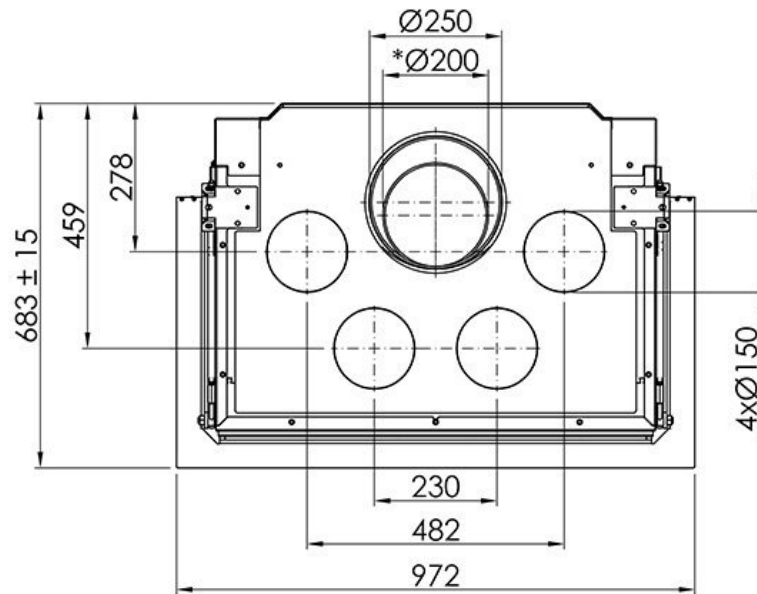

 ~1:20

 ~1:10

Spartherm Premium Triple 80x41x50

Alles uit het zicht! De nieuwe Premiumlijn [hout inbouwhaarden](#) met liftdeur van [Spartherm](#) is geheel uitgevoerd zonder zichtbare lijsten. Daarbij geen handgreep die in het beeld zit. Door de verzonken stookruimte valt er minder snel hout uit en zijn er daar ook geen zichtbare kaders.

Experience Center

Verschillende haarden van Spartherm vindt u in ons [Experience Center](#) en u bent van harte welkom om een kijkje te komen nemen.

Extra informatie

Merk	Spartherm
Model	Premium Triple 80x41x50
Serie	Premium
Brandstof	Hout
Vuurzicht	Driezijdig
Type kachel	Inbouw
Wel of geen afvoer	Afvoer
Systeem (open of gesloten)	Open systeem
Materiaal	Plaatstaal
Kleur	Zwart
Showroomstatus	Vergelijkbaar product in showroom
Gewicht	360 kg
Afmeting breedte	97.2 cm
Hoogte haard (in cm)	162.6 cm
Diepte haard (in cm)	69.8 cm
Inbouwmaat breedte	97.2 cm
Inbouwmaat hoogte	162.6 cm
Inbouwmaat diepte	69.8 cm
Ruitmaat breedte	79.2 cm
Ruitmaat hoogte	50.1 cm
Bediening	Handbediening
Achterwand	Witte chamotte of zwarte chamotte
Nominaal vermogen	11.4 kW
Minimaal vermogen	7.4 kW
Maximaal vermogen	13.7 kW
Rendement	80 %

Rookgasafvoer (diameter)	200 millimeter
CV Aansluiting	Nee
Hart pijp hoogte	153 cm
Bovenaansluiting	Ja
Achteraansluiting	Nee
Externe luchttoevoer	Ja, met externe luchttoevoer
Energielabel	A+

Achterwand