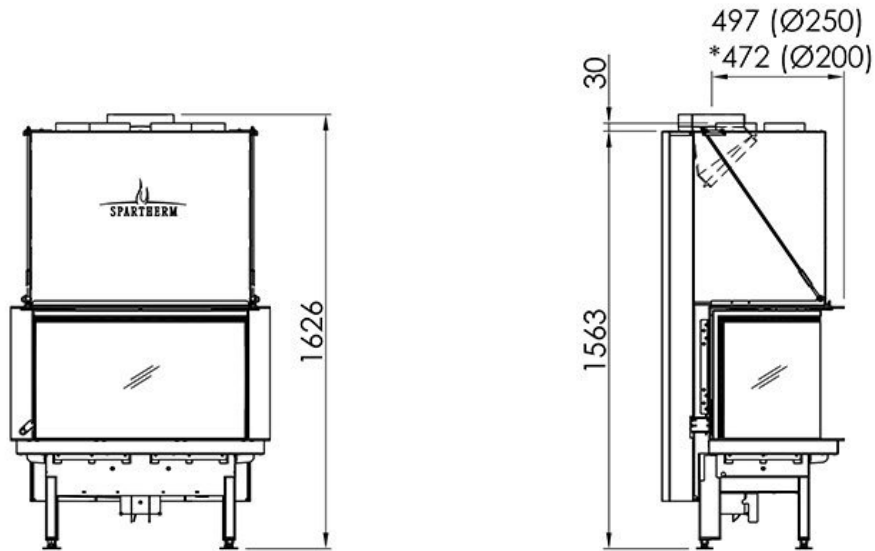

 ~1:20

 ~1:10

Spartherm Premium Triple 80x41x50

Alles uit het zicht! De nieuwe Premiumlijn [hout inbouwhaarden](#) met liftdeur van [Spartherm](#) is geheel uitgevoerd zonder zichtbare lijsten. Daarbij geen handgreep die in het beeld zit. Door de verzonken stookruimte valt er minder snel hout uit en zijn er daar ook geen zichtbare kaders.

Experience Center

Verschillende haarden van Spartherm vindt u in ons [Experience Center](#) en u bent van harte welkom om een kijkje te komen nemen.

Extra informatie

Merk	Spartherm
Model	Premium Triple 80x41x50
Serie	Premium
Brandstof	Hout
Vuurzicht	Driezijdig
Type kachel	Inbouw
Wel of geen afvoer	Afvoer
Systeem (open of gesloten)	Open systeem
Materiaal	Plaatstaal
Kleur	Zwart
Showroomstatus	Vergelijkbaar product in showroom
Gewicht	360 kg
Afmeting breedte	97.2 cm
Hoogte haard (in cm)	162.6 cm
Diepte haard (in cm)	69.8 cm
Inbouwmaat breedte	97.2 cm
Inbouwmaat hoogte	162.6 cm
Inbouwmaat diepte	69.8 cm
Ruitmaat breedte	79.2 cm
Ruitmaat hoogte	50.1 cm
Bediening	Handbediening
Achterwand	Witte chamotte of zwarte chamotte
Nominaal vermogen	11.4 kW
Minimaal vermogen	7.4 kW
Maximaal vermogen	13.7 kW
Rendement	80 %

Rookgasafvoer (diameter)	200 millimeter
CV Aansluiting	Nee
Hart pijp hoogte	153 cm
Bovenaansluiting	Ja
Achteraansluiting	Nee
Externe luchttoevoer	Ja, met externe luchttoevoer
Energielabel	A+

Achterwand