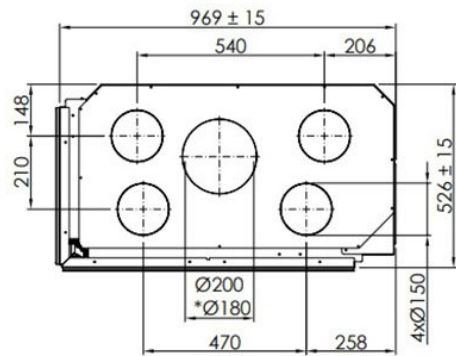

# Spartherm Linear Corner 80x40x50 (vaste greep)

€ 5.850

Product afbeeldingen

# Spartherm Linear Corner 80x40x50 (vaste greep)

Natuurlijk kan deze hoek-liftdeurhaard niet ontbreken in het aanbod van [Spartherm](#). Bij dit model (voorheen de Varia 2L/2R-80h-4s) is de ruit voorzien van een strak ontworpen handgreep. Hiermee is de [houthaard](#) zeer eenvoudig te openen en te sluiten. Door de hoek heeft u vanuit alle hoeken een bijzonder goed zicht op het levendige vlammspel. Natuurlijk is deze haard zowel leverbaar in een linker- als rechterhoek. Mocht u nu op zoek zijn naar een grotere haard? Geen probleem: in het ruime assortiment van Spartherm is altijd wel een haard te vinden met afmetingen die passen bij uw situatie.

## Extra informatie

---

Merk	Spartherm
Model	Linear Corner 80x40x50 (vaste greep)
Serie	Linear
Brandstof	Hout
Vuurzicht	Hoek
Type kachel	Inbouw
Wel of geen afvoer	Afvoer
Systeem (open of gesloten)	Gesloten systeem
Materiaal	Plaatstaal
Kleur	Zwart
Showroomstatus	Vergelijkbaar product in showroom
Gewicht	272 kg
Afmeting breedte	98.4 cm
Hoogte haard (in cm)	156.1 cm
Diepte haard (in cm)	54.1 cm
Inbouwmaat breedte	99.4 cm
Inbouwmaat hoogte	152.4 cm
Inbouwmaat diepte	55.4 cm
Ruitmaat breedte	80 cm
Ruitmaat hoogte	50 cm
Bediening	Handbediening
Achterwand	Witte chamotte of zwarte chamotte
Nominaal vermogen	10.4 kW
Minimaal vermogen	7.3 kW
Maximaal vermogen	13.5 kW
Rendement	80 %