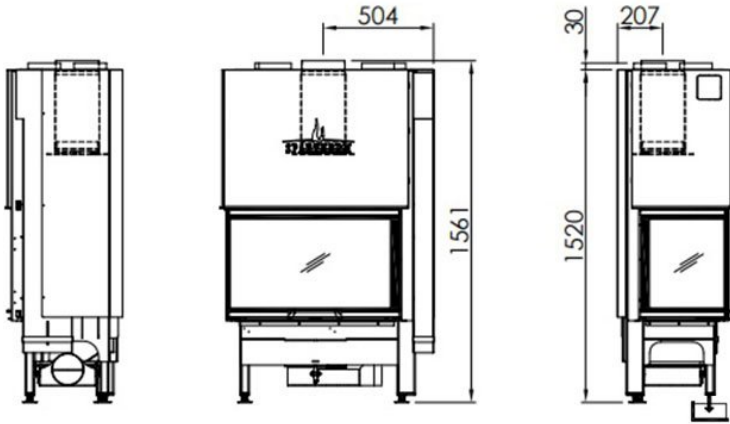

# Spartherm Linear Corner 80x40x50 (vaste greep)

€ 5.850

Product afbeeldingen

# Spartherm Linear Corner 80x40x50 (vaste greep)

Natuurlijk kan deze hoek-liftdeurhaard niet ontbreken in het aanbod van [Spartherm](#). Bij dit model (voorheen de Varia 2L/2R-80h-4s) is de ruit voorzien van een strak ontworpen handgreep. Hiermee is de [houthaard](#) zeer eenvoudig te openen en te sluiten. Door de hoek heeft u vanuit alle hoeken een bijzonder goed zicht op het levendige vlammspel. Natuurlijk is deze haard zowel leverbaar in een linker- als rechterhoek. Mocht u nu op zoek zijn naar een grotere haard? Geen probleem: in het ruime assortiment van Spartherm is altijd wel een haard te vinden met afmetingen die passen bij uw situatie.

## Extra informatie

---

Merk	Spartherm
Model	Linear Corner 80x40x50 (vaste greep)
Serie	Linear
Brandstof	Hout
Vuurzicht	Hoek
Type kachel	Inbouw
Wel of geen afvoer	Afvoer
Systeem (open of gesloten)	Gesloten systeem
Materiaal	Plaatstaal
Kleur	Zwart
Showroomstatus	Vergelijkbaar product in showroom
Gewicht	272 kg
Afmeting breedte	98.4 cm
Hoogte haard (in cm)	156.1 cm
Diepte haard (in cm)	54.1 cm
Inbouwmaat breedte	99.4 cm
Inbouwmaat hoogte	152.4 cm
Inbouwmaat diepte	55.4 cm
Ruitmaat breedte	80 cm
Ruitmaat hoogte	50 cm
Bediening	Handbediening
Achterwand	Witte chamotte of zwarte chamotte
Nominaal vermogen	10.4 kW
Minimaal vermogen	7.3 kW
Maximaal vermogen	13.5 kW
Rendement	80 %