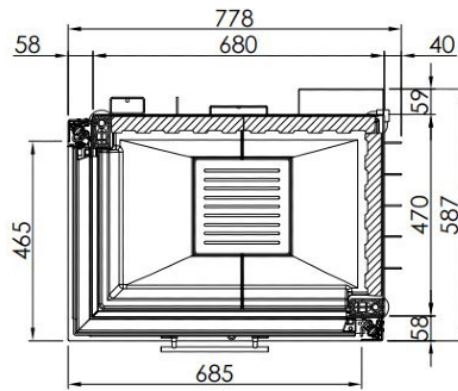

De Spartherm Linear Corner 68x46x57 (vaste greep)

De Linear Corner 68x46x57 (voorheen de Varia 2 Lh/Rh 57-4S) is kwalitatief een tophaard van [Spartherm](#). Ook deze haard van Spartherm is voorzien van het gepatenteerde liftdeursysteem. Daarnaast is de ruit ook scharnierend naar links/rechts te openen. De ruit van uw haard schoonmaken is nog nooit zo makkelijk geweest, u hoeft op maar twee punten een hendel los te maken en de ruit is gemakkelijke te openen.

Brandend in ons Experience Center.

Deze hoekhaard staat brandend opgesteld in ons [Experience Center](#) en u bent van harte welkom om een kijkje te komen nemen.

Extra informatie

Merk	Spartherm
Model	Linear Corner 68x46x57 (vaste greep)
Serie	Linear
Brandstof	Hout
Vuurzicht	Hoek
Type kachel	Inbouw
Wel of geen afvoer	Afvoer
Systeem (open of gesloten)	Open systeem
Materiaal	Plaatstaal
Kleur 2	Zwart
Showroomstatus	Vergelijkbaar product in showroom
Gewicht	240 kg
Inbouwmaat breedte	77.8 cm
Inbouwmaat hoogte	154.7 cm
Inbouwmaat diepte	58.7 cm
Ruitmaat breedte	66.7 cm
Ruitmaat hoogte	57 cm
Ruitmaat diepte	44.6 cm
Bediening	Handbediening
Achterwand	Chamotte wit of chamotte zwart
Nominaal vermogen	7 kW
Minimaal vermogen	4.9 kW
Maximaal vermogen	9.1 kW
Rendement	78 %
Rookgasafvoer (diameter)	200/180 millimeter
CV Aansluiting	Nee