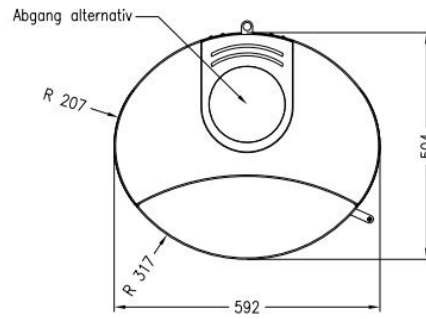

Vorderansicht
M~1:20

Seitenansicht
M~1:20

Draufsicht
M~1:10

Spartherm Sino City speksteen of porto blanco

De [Spartherm Sino City](#) is een moderne [houtkachel](#) met een praktisch vak onder en boven. Met een vermogen van 5 kW past dit model ook goed in situaties waar de warmtebehoefte kleiner is. Het doordachte ontwerp maakt de kachel bijzonder praktisch in gebruik.

Extra informatie

| | |
|----------------------------|--------------------------------------|
| Merk | Spartherm |
| Model | Sino City Speksteen |
| Serie | Sino |
| Brandstof | Hout |
| Vuurzicht | Front |
| Type kachel | Vrijstaand |
| Wel of geen afvoer | Afvoer |
| Systeem (open of gesloten) | Als open- en gesloten aan te sluiten |
| Materiaal | Speksteen |
| Kleur | Naturel speksteen |
| Showroomstatus | Vergelijkbaar product in showroom |
| Gewicht | 245 kg |
| Afmeting breedte | 59.2 cm |
| Hoogte haard (in cm) | 127 cm |
| Diepte haard (in cm) | 50.4 cm |
| Draaibaar | Nee, deze kachel is niet draaibaar |
| Bediening | Handbediening |
| Achterwand | Witte chamotte of zwarte chamotte |
| Nominaal vermogen | 5 kW |
| Minimaal vermogen | 3.5 kW |
| Maximaal vermogen | 6.5 kW |
| Rendement | >80 % |
| Rookgasafvoer (diameter) | 150 millimeter |
| CV Aansluiting | Nee |
| Hart pijp hoogte | 109 cm |
| Bovenaansluiting | Ja |