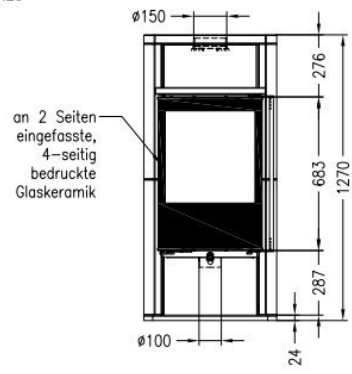

Vorderansicht
M~1:20

Seitenansicht
M~1:20

Draufsicht
M~1:10

Spartherm Sino City speksteen of porto blanco

De [Spartherm Sino City](#) is een moderne [houtkachel](#) met een praktisch vak onder en boven. Met een vermogen van 5 kW past dit model ook goed in situaties waar de warmtebehoefte kleiner is. Het doordachte ontwerp maakt de kachel bijzonder praktisch in gebruik.

Extra informatie

| | |
|----------------------------|--------------------------------------|
| Merk | Spartherm |
| Model | Sino City Speksteen |
| Serie | Sino |
| Brandstof | Hout |
| Vuurzicht | Front |
| Type kachel | Vrijstaand |
| Wel of geen afvoer | Afvoer |
| Systeem (open of gesloten) | Als open- en gesloten aan te sluiten |
| Materiaal | Speksteen |
| Kleur | Naturel speksteen |
| Showroomstatus | Vergelijkbaar product in showroom |
| Gewicht | 245 kg |
| Afmeting breedte | 59.2 cm |
| Hoogte haard (in cm) | 127 cm |
| Diepte haard (in cm) | 50.4 cm |
| Draaibaar | Nee, deze kachel is niet draaibaar |
| Bediening | Handbediening |
| Achterwand | Witte chamotte of zwarte chamotte |
| Nominaal vermogen | 5 kW |
| Minimaal vermogen | 3.5 kW |
| Maximaal vermogen | 6.5 kW |
| Rendement | >80 % |
| Rookgasafvoer (diameter) | 150 millimeter |
| CV Aansluiting | Nee |
| Hart pijp hoogte | 109 cm |
| Bovenaansluiting | Ja |