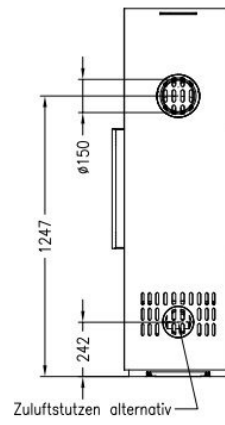

# Line image

Vorderansicht  
M~1:20

Rückansicht  
M~1:20

Draufsicht  
M~1:10

## Extra informatie

---

Merk	Spartherm
Model	Passo L
Serie	Passo
Brandstof	Hout
Vuurzicht	Front
Type kachel	Vrijstaand
Wel of geen afvoer	Afvoer
Systeem (open of gesloten)	Als open- en gesloten aan te sluiten
Materiaal	Plaatstaal
Kleur	Zwart
Kleur 2	Wit
Showroomstatus	Vergelijkbaar vlammenpel in showroom
Gewicht	165 kg
Afmeting breedte	48.1 cm
Hoogte haard (in cm)	163.6 cm
Draaibaar	Nee, deze kachel is niet draaibaar
Bediening	Handbediening
Achterwand	Witte chamotte of zwarte chamotte
Nominaal vermogen	6.1 kW
Minimaal vermogen	4.3 kW
Maximaal vermogen	7.9 kW
Rendement	80 %
Rookgasafvoer (diameter)	150 millimeter
CV Aansluiting	Nee
Hart pijp hoogte	125 cm
Bovenaansluiting	Ja