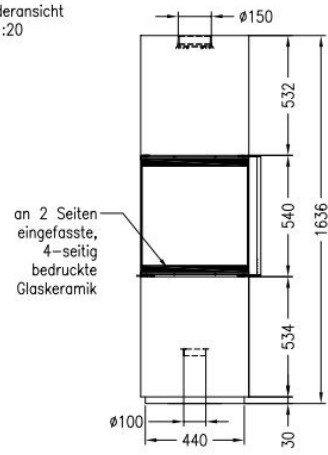

# Line image

Vorderansicht  
M~1:20

Rückansicht  
M~1:20

Draufsicht  
M~1:10

## Extra informatie

---

Merk	Spartherm
Model	Passo L
Serie	Passo
Brandstof	Hout
Vuurzicht	Front
Type kachel	Vrijstaand
Wel of geen afvoer	Afvoer
Systeem (open of gesloten)	Als open- en gesloten aan te sluiten
Materiaal	Plaatstaal
Kleur	Zwart
Kleur 2	Wit
Showroomstatus	Vergelijkbaar vlammenpel in showroom
Gewicht	165 kg
Afmeting breedte	48.1 cm
Hoogte haard (in cm)	163.6 cm
Draaibaar	Nee, deze kachel is niet draaibaar
Bediening	Handbediening
Achterwand	Witte chamotte of zwarte chamotte
Nominaal vermogen	6.1 kW
Minimaal vermogen	4.3 kW
Maximaal vermogen	7.9 kW
Rendement	80 %
Rookgasafvoer (diameter)	150 millimeter
CV Aansluiting	Nee
Hart pijp hoogte	125 cm
Bovenaansluiting	Ja