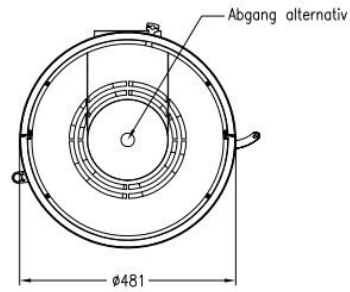

# Line image

Vorderansicht  
M~1:20

Rückansicht  
M~1:20

Draufsicht  
M~1:10

## Extra informatie

---

Merk	Spartherm
Model	Passo L
Serie	Passo
Brandstof	Hout
Vuurzicht	Front
Type kachel	Vrijstaand
Wel of geen afvoer	Afvoer
Systeem (open of gesloten)	Als open- en gesloten aan te sluiten
Materiaal	Plaatstaal
Kleur	Zwart
Kleur 2	Wit
Showroomstatus	Vergelijkbaar vlammenpel in showroom
Gewicht	165 kg
Afmeting breedte	48.1 cm
Hoogte haard (in cm)	163.6 cm
Draaibaar	Nee, deze kachel is niet draaibaar
Bediening	Handbediening
Achterwand	Witte chamotte of zwarte chamotte
Nominaal vermogen	6.1 kW
Minimaal vermogen	4.3 kW
Maximaal vermogen	7.9 kW
Rendement	80 %
Rookgasafvoer (diameter)	150 millimeter
CV Aansluiting	Nee
Hart pijp hoogte	125 cm
Bovenaansluiting	Ja